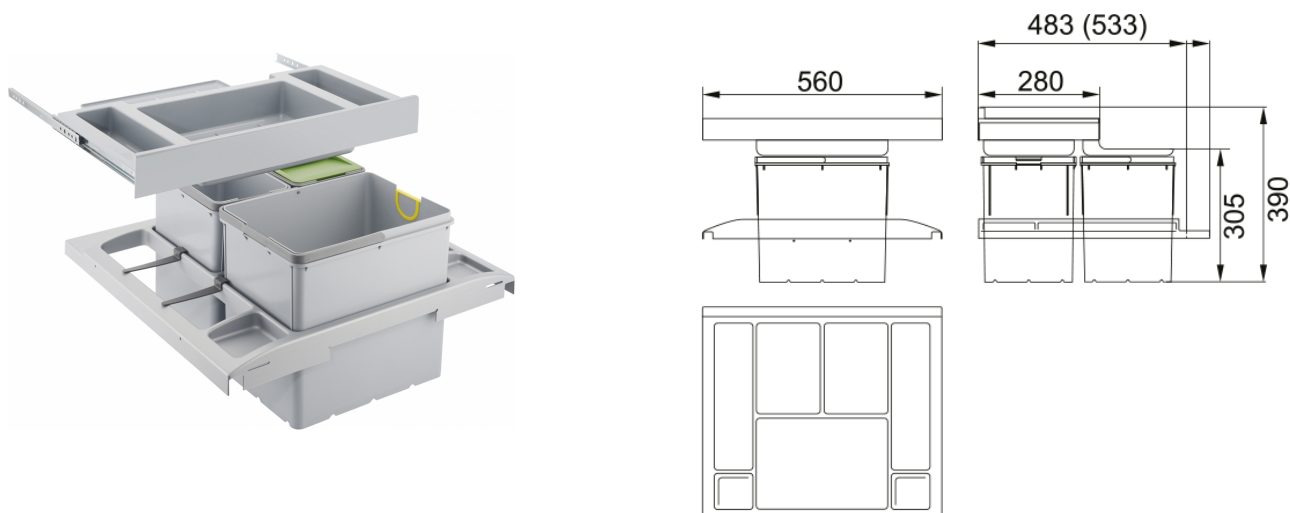

## Trolley Vario 60 | 134.0066.057

Sortownik odpadów Trolley Vario 60 wysuwany z frontem szafki z 3 pojemnikami. Został wykonany z łatwego w czyszczeniu, wytrzymałego tworzywa sztucznego. Rekomendowany montaż w szafce z wysokim, wysuwanym frontem. Przy montażu w szafce zlewozmywakowej należy dokupić przedłużkę uniwersalną (112.0193.038 patrz akcesoria Franke).

### Instalacja

Min. szerokość podbudowy 60 cm

Sposób montażu Wiszący

### Cechy produktu

Liczba pojemników 3.0

### Cechy i funkcje produktu

Konfiguracja pojemników 1 x 18l + 2 x 8l