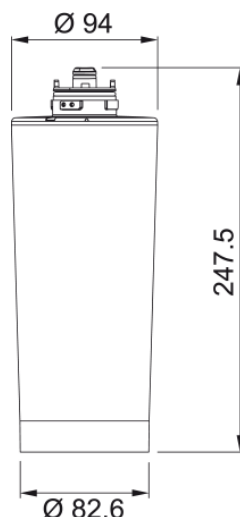

Filtr wymienny Clear Water M | 133.0284.026

Filtr wymienny Clear Water M to wkład filtrujący przeznaczony do wymiany w zestawie startowym Clear Water M. Filtr zapewnia skuteczne filtrowanie wody, neutralizując nieprzyjemny zapach i poprawiając jej smak poprzez redukcję chloru, a także eliminując pestycydy, metale ciężkie i mikroplastik. Trzystopniowy proces filtracji dba o stabilną jakość wody do picia i gotowania, bez ingerencji w naturalnie występujące minerały. Wysoka wydajność filtra, sięgająca 4000 litrów, pozwala na długotrwałe i komfortowe korzystanie z filtrowanej wody na co dzień.