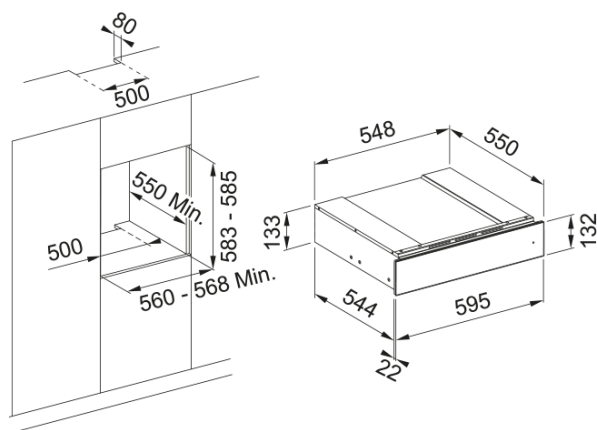

# Mythos FMY 14 CMD BK | 131.0694.163

Szuflada z akcesoriami pod ekspres do kawy Mythos FMY 14 CMD BK w wykończeniu z czarnego szkła i czarnej stali. Na wyposażeniu znajduje się: pojemniki na kawę i herbatę, zestaw do Latte Art, zaparzacze, łyżeczka oraz przestrzeń do przechowywania herbaty i cukru.

## Informacje o produkcie

Nazwa koloru Franke	Czarny
Rodzaj	Szuflada z akcesoriami
Sposób otwierania drzwi	Push-push (naciskowe)
Szuflada na akcesoria	Zestaw do latte art
Szuflada na akcesoria	Miarka do kawy
Szuflada na akcesoria	Zaparzacz do herbaty
Szuflada na akcesoria	3 pojemniki na kawę
Szuflada na akcesoria	3 pojemniki na herbatę
Szuflada na akcesoria	Miejsce na cukier/herbatę
Liczba dołączonych akcesoriów	6.0
Głębokość opakowania	650.0
Wysokość opakowania	205.0
Szerokość opakowania	650.0
Rodzaj drewna	Dąb

## Wymiary

Szerokość całkowita [mm]	595.0
Wysokość całkowita [mm]	133.0
Głębokość	566.0