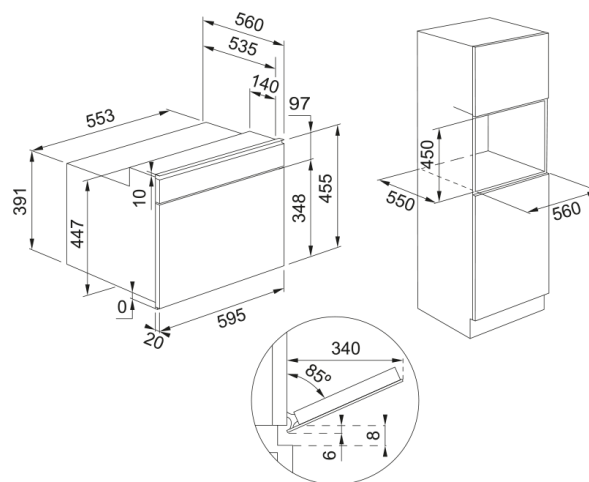

Smart FSM 45 MW XS | 131.0606.103

Piekarnik kompaktowy z funkcją mikrofal i Smart FSM 45 MW XS Stal szlachetna/Czarne szkło

Informacje o produkcie

Nazwa koloru Franke	Stal szlachetna
Rodzaj	3w1: pieczenie+mikrofae+grill
Sposób otwierania drzwi	Uchwyt
Akcesoria	Szklany talerz obrotowy 360 mm
Akcesoria	Ruszt do grilla
Akcesoria	Blacha do pieczenia
Akcesoria	Pokrywka
Prąd znamionowy	16.0
Typ wyświetlacza	LED
Sposób otwierania	Otwierane na dół
Rodzaj grilla	Grill rurowy
Funkcje manualne	Mikrofae
Funkcje manualne	Grill
Funkcje manualne	Grill + mikrofae
Funkcje manualne	Grill turbo
Funkcje manualne	Grill turbo + mikrofae
Funkcje manualne	Termoobieg
Funkcje manualne	Termoobieg + mikrofae
Maksymalna moc mikrofal (W)	900.0
Głębokość opakowania	650.0
Wysokość opakowania	630.0
Szerokość opakowania	690.0
Ramka panelu sterowania	Stal, paski góra/dół
Pobór mocy (grill)	1600.0
Długość przewodu zasilającego	1487.0
Moc znamionowa	3200.0
Rodzaj pokręteł	Pokręta wystające

Wymiary

Szerokość całkowita [mm]	595.0
Wysokość całkowita [mm]	455.0
Głębokość	560.0

Dane techniczne

Napięcie [V]	230-240 V
Częstotliwość (Hz)	50

Instalacja

Instalacja	Do zabudowy
------------	-------------

Dane identyfikacyjne

Marka	Franke
Rodzina produktów	Smart
Linia	Smart

Cechy i funkcje produktu

Sterowanie	Elektroniczne
Pojemność	40.0
Wykończenie drzwi	Szkló/stal szlachetna
Kolor wyświetlacza	Biały
Liczba pokręteł	2.0