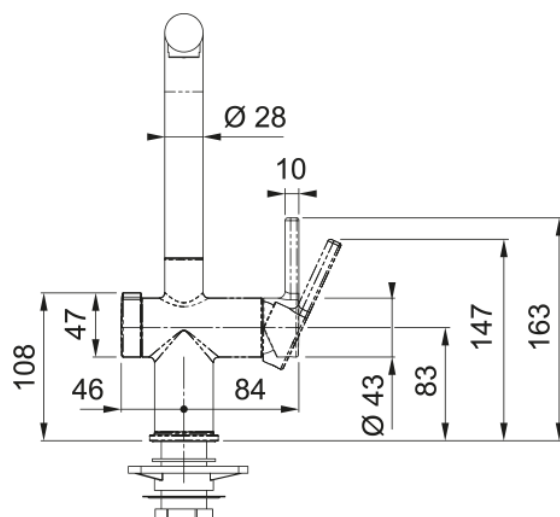

Bateria kuchenna z wyciąganą wylewką z funkcją prysznic Active L Twist pull-out spray w kolorze czarny mat. Bateria Active Twist wyposażona jest w funkcję sterowania korkiem automatycznym odpływu zlewozmywaka, dzięki czemu zachowasz czystość i higienę w Twojej kuchni. Już nie musisz wkładać rąk do wody po zmywaniu naczyń, żeby wyciągnąć korek, bo mechanizm otwierania i zamykania zlewu to integralna część baterii - po obróceniu pokrętki odpływ otwiera się i woda łatwo i higienicznie wypływa ze zlewu. Ten model posiada również ceramiczną głowicę, laminarny strumień, który eliminuje większość rozprysków oraz technologię Eco, która pozwoli Ci oszczędzać wodę i energię.

Informacje o produkcie

Typ wylewki	Wylewka typu L
Nazwa koloru Franke	Czarny mat
Materiał	Mosiądz
Wąż wylewki	Nylonowy, czarny
Materiał wykonania wylewki	Mosiądz

Wymiary

Wysokość całkowita [mm]	312.0
Średnica otworu montażowego	35 mm
Rozmiar głowicy	35 mm

Instalacja

Sposób montażu	Nakrętka na korpus
Przyłącze	3/8"
Dł. wężyków podłączeniowych	450 mm

Cechy produktu

Ciśnienie	Wysokociśnieniowa
Wersja	Wylewka z funkcją prysznic
Umieszczenie mieszacza	Mieszacz z boku
Zakres obrotu wylewki	180°
Przepływ wody mieszanej (3bar)	7.5

Dane identyfikacyjne

Marka	Franke
Rodzina produktów	Maris
Linia	Active Twist

Cechy i funkcje produktu