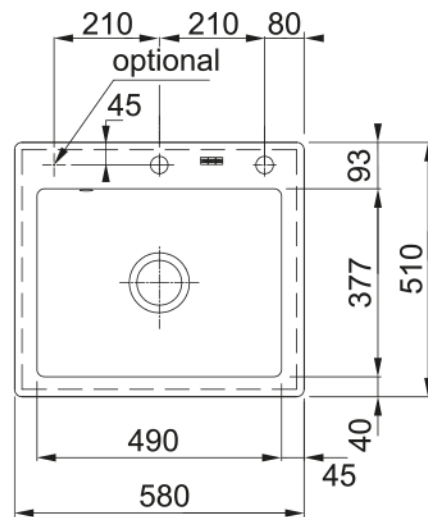

Zlewozmywak Mythos MTK 610-58 | 124.0442.551

Zlewozmywaki z linii Mythos wyróżniają się uniwersalnym, ponadczasowym wzornictwem, które idealnie pasuje do każdego typu kuchennej zabudowy. Szwajcarski rodowód marki FRANKE widać w dbałości o jakość i dopracowanie detali.

Informacje o produkcie

Typ zlewozmywaka	Bez ociekacza
Materiał	Fraceram
Liczba komór	1
Nazwa koloru Franke	Szary mat fraceram
Wykończenie	Matowe

Wymiary

Wymiar zewnętrzny: lewa-prawa	580.0
Wymiar zewnętrzny: przód - tył	510.0
Duża komora wymiar: lewa-prawa	490.0
Duża komora wymiar: przód-tył	377.0
Głębokość dużej komory	190.0
Wycięcie: lewa-pr./wbudowywany	560.0
Wycięcie: przód-tył/wbudowywany	490.0

Instalacja

Min. szerokość podbudowy	60 cm

Cechy produktu

Sposób montażu	Wbudowywany
Odływ	3 1/2"
Położenie ociekacza	Bez ociekacza

Dane identyfikacyjne

Marka	Franke
Rodzina produktów	Mythos
Linia	Mythos
Certyfikat	CE

Cechy i funkcje produktu

Liczba ociekaczy	Bez ociekacza
Odwracalny	Nie