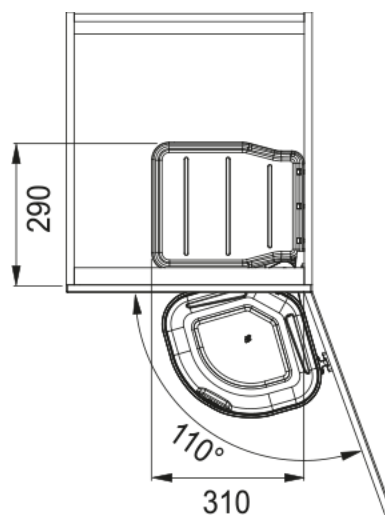

Mini | 121.0176.518

Sortownik odpadków kuchennych. Praktyczne rozwiązanie ułatwiające codzienne sortowanie śmieci.

Informacje o produkcie

Typ produktu Kosze na śmieci

Instalacja

Min. szerokość podbudowy 40 cm

Sposób montażu Montowany na drzwiach szafki

Cechy produktu

Liczba pojemników 1.0

Dane identyfikacyjne

Marka Franke

Rodzina produktów Smart

Linia Mini

Cechy i funkcje produktu

Konfiguracja pojemników 1 x 17l