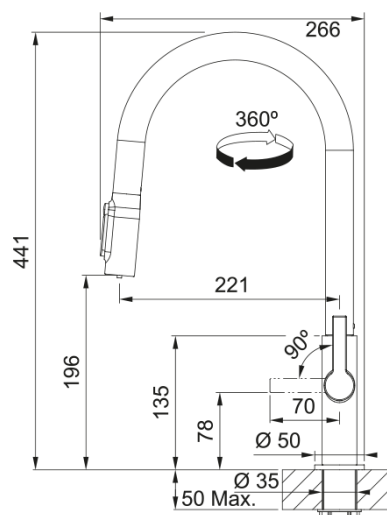

## Maris Slim Clear Water J pull-out | 120.0736.603

Bateria filtrująca Maris Slim Clear Water J pull-out to nowoczesne rozwiązanie do kuchni, które zapewnia wygodny dostęp do filtrowanej oraz standardowej ciepłej i zimnej wody z jednego kranu. Wyciągana wylewka w kształcie litery J z funkcją prysznica i obrotem 360° ułatwia codzienne prace przy zlewozmywaku, a ergonomiczny przycisk na wylewce umożliwia intuicyjne korzystanie z filtrowanej wody. System pipe-in-pipe z odseparowanymi kanałami wodnymi dba o higienę, a kompaktowy moduł pod zlewem oraz wkłady typu quick-change zapewniają oszczędność miejsca i łatwą wymianę filtra. Do baterii należy dobrać zestaw startowy filtrujący Clear Water M lub Clear Water S (szczegółowe informacje o filtrach dostępne są na stronie filtrów).

### Wymiary

Wysokość całkowita [mm]	441.0
Średnica otworu montażowego	35 mm
Rozmiar głowicy	25 mm

### Instalacja

Sposób montażu	Nakrętka na korpus
Przyłącze	3/8"
Dł. wężyków podłączeniowych	470 mm