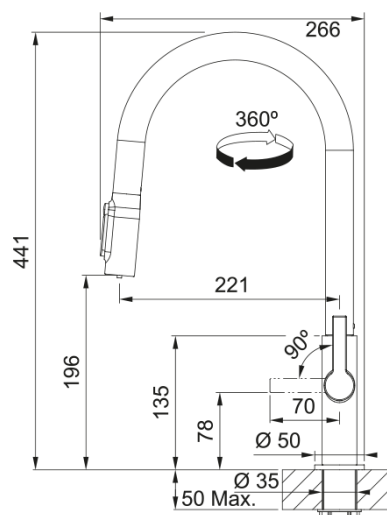

Maris Slim Clear Water J pull-out | 120.0736.602

Bateria filtrująca Maris Slim Clear Water J pull-out to nowoczesne rozwiązanie do kuchni, które zapewnia wygodny dostęp do filtrowanej oraz standardowej ciepłej i zimnej wody z jednego kranu. Wyciągana wylewka w kształcie litery J z funkcją prysznica i obrotem 360° ułatwia codzienne prace przy zlewozmywaku, a ergonomiczny przycisk na wylewce umożliwia intuicyjne korzystanie z filtrowanej wody. System pipe-in-pipe z odseparowanymi kanałami wodnymi dba o higienę, a kompaktowy moduł pod zlewem oraz wkłady typu quick-change zapewniają oszczędność miejsca i łatwą wymianę filtra. Do baterii należy dobrać zestaw startowy filtrujący Clear Water M lub Clear Water S (szczegółowe informacje o filtrach dostępne są na stronie filtrów).

Informacje o produkcie

Typ wylewki	Wylewka typu J
Nazwa koloru Franke	Miedziany
Materiał	Mosiądz
Wąż wylewki	Nylonowy, czarny
Materiał wykonania wylewki	Mosiądz

Wymiary

Wysokość całkowita [mm]	441.0
Średnica otworu montażowego	35 mm
Rozmiar głowicy	25 mm

Instalacja

Sposób montażu	Nakrętka na korpus
Przyłącze	3/8"
Dł. wężyków podłączeniowych	470 mm

Cechy produktu

Ciśnienie	Wysokociśnieniowa
Wersja	Wylewka z funkcją prysznica
Umieszczenie mieszacza	Mieszacz z boku
Zakres obrotu wylewki	360°
Przepływ wody filtrow. (3bar)	2.8
Przepływ wody mieszanej (3bar)	4.8