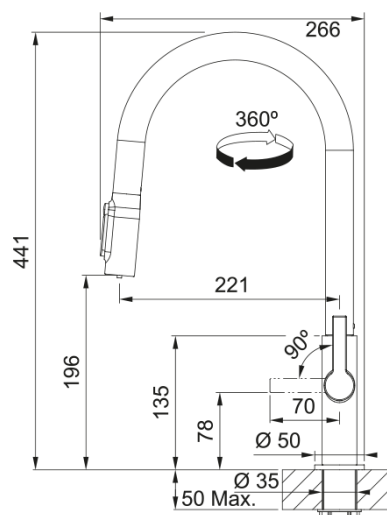

Maris Slim Clear Water J pull-out | 120.0736.601

Bateria filtrująca Maris Slim Clear Water J pull-out to nowoczesne rozwiązanie do kuchni, które zapewnia wygodny dostęp do filtrowanej oraz standardowej ciepłej i zimnej wody z jednego kranu. Wyciągana wylewka w kształcie litery J z funkcją prysznica i obrotem 360° ułatwia codzienne prace przy zlewozmywaku, a ergonomiczny przycisk na wylewce umożliwia intuicyjne korzystanie z filtrowanej wody. System pipe-in-pipe z odseparowanymi kanałami wodnymi dba o higienę, a kompaktowy moduł pod zlewem oraz wkłady typu quick-change zapewniają oszczędność miejsca i łatwą wymianę filtra. Do baterii należy dobrać zestaw startowy filtrujący Clear Water M lub Clear Water S (szczegółowe informacje o filtrach dostępne są na stronie filtrów).

Informacje o produkcie

Typ wylewki	Wylewka typu J
Nazwa koloru Franke	Złoty
Materiał	Mosiądz
Wąż wylewki	Nylonowy, czarny
Materiał wykonania wylewki	Mosiądz

Wymiary

Wysokość całkowita [mm]	441.0
Średnica otworu montażowego	35 mm
Rozmiar głowicy	25 mm

Instalacja

Sposób montażu	Nakrętka na korpus
Przyłącze	3/8"
Dł. wężyków podłączeniowych	470 mm

Cechy produktu

Ciśnienie	Wysokociśnieniowa
Wersja	Wylewka z funkcją prysznica
Umieszczenie mieszacza	Mieszacz z boku
Zakres obrotu wylewki	360°
Przepływ wody mieszanej (3bar)	4.8