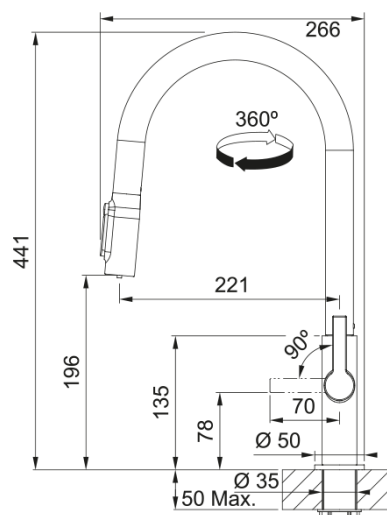

Maris Slim Clear Water J pull-out | 120.0736.601

Bateria filtrująca Maris Slim Clear Water J pull-out to nowoczesne rozwiązanie do kuchni, które zapewnia wygodny dostęp do filtrowanej oraz standardowej ciepłej i zimnej wody z jednego kranu. Wyciągana wylewka w kształcie litery J z funkcją prysznica i obrotem 360° ułatwia codzienne prace przy zlewozmywaku, a ergonomiczny przycisk na wylewce umożliwia intuicyjne korzystanie z filtrowanej wody. System pipe-in-pipe z odseparowanymi kanałami wodnymi dba o higienę, a kompaktowy moduł pod zlewem oraz wkłady typu quick-change zapewniają oszczędność miejsca i łatwą wymianę filtra. Do baterii należy dobrać zestaw startowy filtrujący Clear Water M lub Clear Water S (szczegółowe informacje o filtrach dostępne są na stronie filtrów).

Informacje o produkcie

Typ wylewki	Wylewka typu J
Nazwa koloru Franke	Złoty
Materiał	Mosiądz
Wąż wylewki	Nylonowy, czarny
Materiał wykonania wylewki	Mosiądz

Wymiary

Wysokość całkowita [mm]	441.0
Średnica otworu montażowego	35 mm
Rozmiar głowicy	25 mm

Instalacja

Sposób montażu	Nakrętka na korpus
Przyłącze	3/8"
Dł. wężyków podłączeniowych	470 mm

Cechy produktu

Ciśnienie	Wysokociśnieniowa
Wersja	Wylewka z funkcją prysznica
Umieszczenie mieszacza	Mieszacz z boku
Zakres obrotu wylewki	360°
Przepływ wody filtrow. (3bar)	2.8
Przepływ wody mieszanej (3bar)	4.8