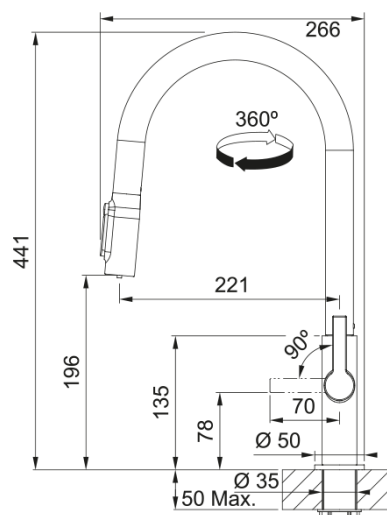

## Maris Slim Clear Water J pull-out | 120.0730.911

Bateria filtrująca Maris Slim Clear Water J pull-out to nowoczesne rozwiązanie do kuchni, które zapewnia wygodny dostęp do filtrowanej oraz standardowej ciepłej i zimnej wody z jednego kranu. Wyciągana wylewka w kształcie litery J z funkcją prysznica i obrotem 360° ułatwia codzienne prace przy zlewozmywaku, a ergonomiczny przycisk na wylewce umożliwia intuicyjne korzystanie z filtrowanej wody. System pipe-in-pipe z odseparowanymi kanałami wodnymi dba o higienę, a kompaktowy moduł pod zlewem oraz wkłady typu quick-change zapewniają oszczędność miejsca i łatwą wymianę filtra. Do baterii należy dobrać zestaw startowy filtrujący Clear Water M lub Clear Water S (szczegółowe informacje o filtrach dostępne są na stronie filtrów).

### Wymiary

Wysokość całkowita [mm]	441.0
Średnica otworu montażowego	35 mm
Rozmiar głowicy	25 mm

### Instalacja

Sposób montażu	Nakrętka na korpus
Przyłącze	3/8"
Dł. wężyków podłączeniowych	470 mm