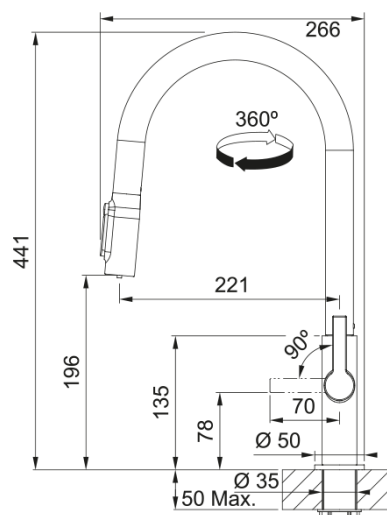

## Maris Slim Clear Water J pull-out | 120.0730.911

Bateria filtrująca Maris Slim Clear Water J pull-out to nowoczesne rozwiązanie do kuchni, które zapewnia wygodny dostęp do filtrowanej oraz standardowej ciepłej i zimnej wody z jednego kranu. Wyciągana wylewka w kształcie litery J z funkcją prysznicą i obrotem 360° ułatwia codzienne prace przy zlewozmywaku, a ergonomiczny przycisk na wylewce umożliwia intuicyjne korzystanie z filtrowanej wody. System pipe-in-pipe z odseparowanymi kanałami wodnymi dba o higienę, a kompaktowy moduł pod zlewem oraz wkłady typu quick-change zapewniają oszczędność miejsca i łatwą wymianę filtra. Do baterii należy dobrać zestaw startowy filtrujący Clear Water M lub Clear Water S (szczegółowe informacje o filtrach dostępne są na stronie filtrów).

### Wymiary

Średnica otworu montażowego	35 mm
Rozmiar głowicy	25 mm
Wysokość całkowita [mm]	441.0

### Instalacja

Sposób montażu	Nakrętka na korpus
Przyłącze	3/8"
Dł. wężyków podłączeniowych	470 mm