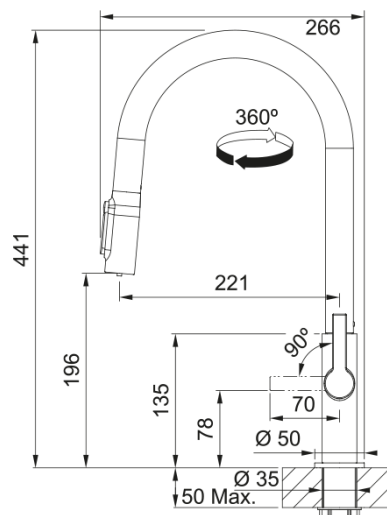

## Maris Slim Clear Water J pull-out | 120.0730.870

Bateria filtrująca Maris Slim Clear Water J pull-out to nowoczesne rozwiązanie do kuchni, które zapewnia wygodny dostęp do filtrowanej oraz standardowej ciepłej i zimnej wody z jednego kranu. Wyciągana wylewka w kształcie litery J z funkcją prysznica i obrotem 360° ułatwia codzienne prace przy zlewozmywaku, a ergonomiczny przycisk na wylewce umożliwia intuicyjne korzystanie z filtrowanej wody. System pipe-in-pipe z odseparowanymi kanałami wodnymi dba o higienę, a kompaktowy moduł pod zlewem oraz wkłady typu quick-change zapewniają oszczędność miejsca i łatwą wymianę filtra. Do baterii należy dobrać zestaw startowy filtrujący Clear Water M lub Clear Water S (szczegółowe informacje o filtrach dostępne są na stronie filtrów).

### Wymiary

Wysokość całkowita [mm]	441.0
Średnica otworu montażowego	35 mm
Rozmiar głowicy	25 mm

### Instalacja

Sposób montażu	Nakrętka na korpus
Przyłącze	3/8"
Dł. wężyków podłączeniowych	470 mm