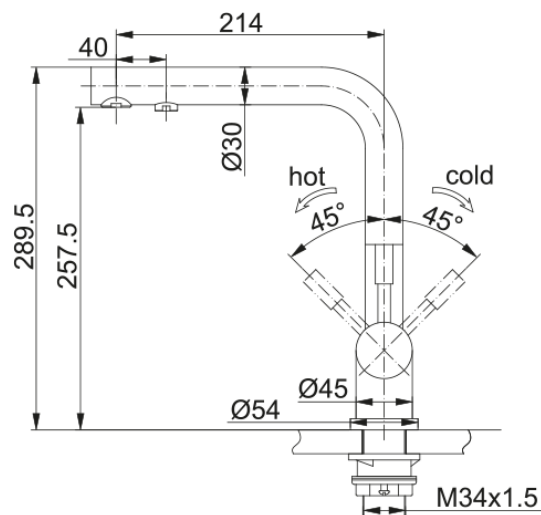

Atlas Clear Water zestaw z filtrem | 120.0637.657

Zestaw obejmuje stalową baterię do filtrowania wody oraz zestaw startowy Clear Water M, który zawiera filtr Clear Water M oraz dopasowaną do systemu głowicę z funkcją automatycznego odcięcia przepływu. Zastosowany filtr Clear Water M neutralizuje nieprzyjemny zapach i poprawia smak wody poprzez redukcję chloru, a także ogranicza obecność pestycydów, metali ciężkich i mikroplastiku, zapewniając wysoką jakość wody do picia i gotowania. Oddzielny obieg wody filtrowanej sprzyja higienie i bezpieczeństwu użytkowania, a wysoka wydajność filtra, sięgająca 4000 litrów, pozwala na długotrwałe i komfortowe korzystanie z filtrowanej wody na co dzień.

Informacje o produkcie

Typ wylewki	Wylewka typu L
Nazwa koloru Franke	Stal szlachetna
Materiał	Stal szlachetna 304

Wymiary

Średnica otworu montażowego	35 mm
Rozmiar głowicy	35 mm

Instalacja

Sposób montażu	Nakrętka na korpus
Przyłącze	3/8"
Dł. wężyków podłączeniowych	600 mm

Cechy produktu

Ciśnienie	Wysokociśnieniowa
Wersja	Stała wylewka
Umiejscowienie mieszacza	Mieszacz z boku
Zakres obrotu wylewki	360°

Dane identyfikacyjne

Marka	Franke
Rodzina produktów	Maris
Linia	Atlas

Cechy i funkcje produktu