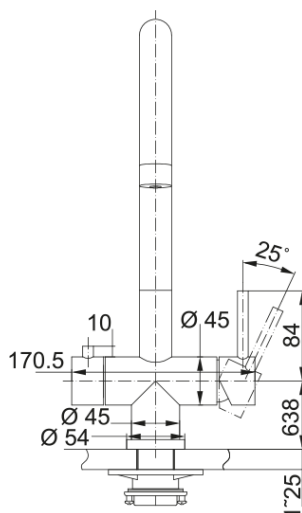

Eos Clear Water zestaw z filtrem | 120.0637.656

Zestaw obejmuje stalową baterię do filtrowania wody oraz zestaw startowy Clear Water M, który zawiera filtr Clear Water M, dopasowaną do systemu głowicę z funkcją automatycznego odcięcia przepływu oraz timer informujący o konieczności wymiany wkładu. Zastosowany filtr Clear Water M neutralizuje nieprzyjemny zapach i poprawia smak wody poprzez redukcję chloru, a także ogranicza obecność pestycydów, metali ciężkich i mikroplastiku, zapewniając wysoką jakość wody do picia i gotowania. Oddzielny obieg wody filtrowanej sprzyja higienie i bezpieczeństwu użytkowania, a wysoka wydajność filtra, sięgająca 4000 litrów, pozwala na długotrwałe i komfortowe korzystanie z filtrowanej wody na co dzień.

Informacje o produkcie

Typ wylewki	Wylewka typu J
Nazwa koloru Franke	Stal szlachetna
Materiał	Stal szlachetna 304

Wymiary

Średnica otworu montażowego	35 mm
Rozmiar głowicy	35 mm

Instalacja

Sposób montażu	Nakrętka na korpus
Przyłącze	3/8"
Dł. wężyków podłączeniowych	600 mm

Cechy produktu

Ciśnienie	Wysokociśnieniowa
Wersja	Stała wylewka
Umiejscowienie mieszacza	Podwójny mieszacz
Zakres obrotu wylewki	360°

Dane identyfikacyjne

Marka	Franke
Rodzina produktów	Maris
Linia	Eos

Cechy i funkcje produktu

Funkcja water saving	Nie
Rodzaj aeratora	Honeycomb
Rodzaj systemu	Filtrowanie wody