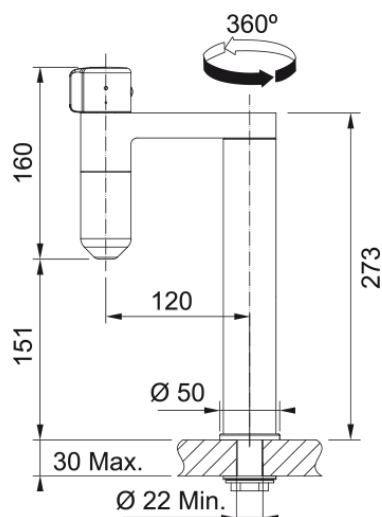

Vital S | 120.0621.311

Bateria filtrująca Vital z opatentowanym kapsułkowym system filtrowania, sprawia, że proces oczyszczania wody przebiega szybciej i łatwiej. Model ten nie wymaga instalowania dodatkowych urządzeń pod zlewozmywakiem, pozwalając tym samym zaoszczędzić cenne miejsce. Jest to pierwszy system łączący aktywny filtr węglowy z zaawansowaną technologicznie membraną filtrującą, który pozwala na usunięcie 99,9% bakterii i takiego samego odsetka wirusów. Filtr baterii wyłapuje ponadto mikrocząsteczki plastiku. Woda jest pozbawiona osadów i rdzy, a przy okazji bez nieprzyjemnego zapachu i o doskonałym smaku.

Informacje o produkcie

Typ wylewki	Wylewka typu L
Nazwa koloru Franke	Czarna stal szlachetna
Materiał	Mosiądz

Wymiary

Wysokość całkowita [mm]	311.0
Średnica otworu montażowego	35 mm
Rozmiar głowicy	35 mm

Instalacja

Sposób montażu	Nakrętka na korpus
Przyłącze	3/8"
Dł. wężyków podłączeniowych	450 mm

Cechy produktu

Ciśnienie	Wysokociśnieniowa
Wersja	Stała wylewka
Umieszczenie mieszacza	Mieszacz u góry
Zakres obrotu wylewki	360°

Dane identyfikacyjne

Marka	Franke
Rodzina produktów	Mythos
Linia	Vital

Cechy i funkcje produktu

Funkcja water saving	Nie
Rodzaj aeratora	Laminarny
Rodzaj systemu	Filtrowanie wody