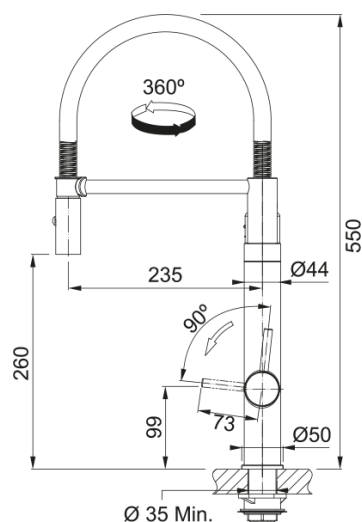

Vital semi-pro | 120.0621.230

Bateria filtrująca Vital z opatentowanym kapsułkowym systemem filtrowania, sprawia, że proces oczyszczania wody przebiega szybciej i łatwiej. Model ten nie wymaga instalowania dodatkowych urządzeń pod zlewozmywakiem, pozwalając tym samym zaoszczędzić cenne miejsce. Jest to pierwszy system łączący aktywny filtr węglowy z zaawansowaną technologicznie membranę filtrującą, który pozwala na usunięcie 99,9% bakterii i takiego samego odsetka wirusów. Filtr baterii wyłapuje ponadto mikrocząsteczki plastiku. Woda jest pozbawiona osadów i rdzy, a przy okazji bez nieprzyjemnego zapachu i o doskonałym smaku.

Informacje o produkcie

Typ wylewki	Ruchoma (półprofesjonalna)
Nazwa koloru Franke	Gun metal/Chrom
Materiał	Mosiądz
Waż wylewki	Metalowy
Materiał wykonania wylewki	Mosiądz

Wymiary

Wysokość całkowita [mm]	550.0
Średnica otworu montażowego	35 mm
Rozmiar głowicy	35 mm

Instalacja

Sposób montażu	Nakrętka na korpus
Przyłącze	3/8"
Dł. wężyków podłączeniowych	600 mm

Cechy produktu

Ciśnienie	Wysokociśnieniowa
Wersja	Ruchoma wylewka z prysznicem
Umiejscowienie mieszacza	Podwójny mieszacz
Zakres obrotu wylewki	360°
Przepływ wody filtrow. (3bar)	3.5
Przepływ wody mieszanej (3bar)	7.5

Dane identyfikacyjne

Marka	Franke
Rodzina produktów	Mythos
Linia	Vital

Cechy i funkcje produktu