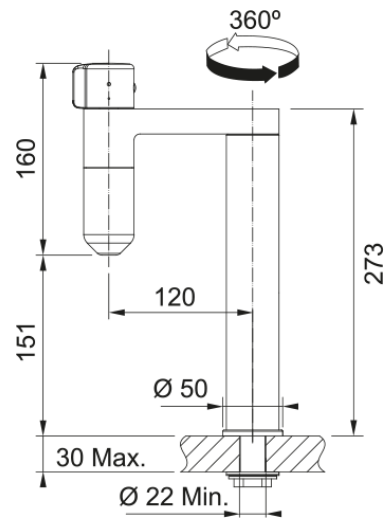

Vital S | 120.0621.228

Bateria filtrująca Vital z opatentowanym kapsułkowym system filtrowania, sprawia, że proces oczyszczania wody przebiega szybciej i łatwiej. Model ten nie wymaga instalowania dodatkowych urządzeń pod zlewozmywakiem, pozwalając tym samym zaoszczędzić cenne miejsce. Jest to pierwszy system łączący aktywny filtr węglowy z zaawansowaną technologicznie membraną filtrującą, który pozwala na usunięcie 99,9% bakterii i takiego samego odsetka wirusów. Filtr baterii wyłapuje ponadto mikrocząsteczki plastiku. Woda jest pozbawiona osadów i rdzy, a przy okazji bez nieprzyjemnego zapachu i o doskonałym smaku.

Informacje o produkcie

Typ wylewki	Wylewka typu L
Kolor	Gun metal/Chrom
Materiał	Mosiądz

Wymiary

Średnica otworu montażowego	35 mm
Rozmiar głowicy	35 mm

Instalacja

Sposób montażu	Nakrętka na korpus
Przyłącze	3/8"
Dł. wężyków podłączeniowych	450 mm

Cechy produktu

Ciśnienie	Wysokociśnieniowa
Wersja	Stała wylewka
Umiejscowienie mieszacza	Mieszacz u góry
Zakres obrotu wylewki	360°

Dane identyfikacyjne

Marka	Franke
Rodzina produktów	Mythos
Linia	Vital

Cechy i funkcje produktu

Funkcja water saving	Nie
Rodzaj aeratora	Laminarny
Funkcje specjalne	Filtrowanie wody