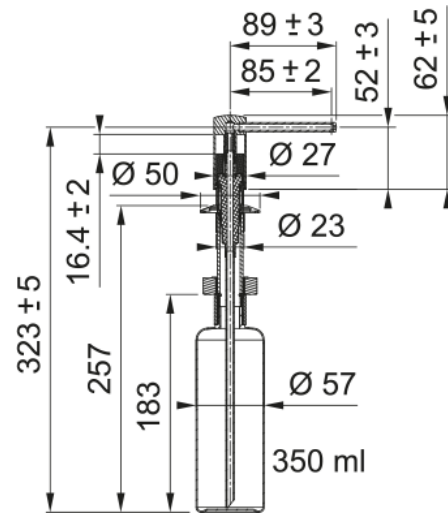

## Comfort Biały Polarny | 119.0578.748

Dozownik do mydła Comfort w kolorze biały polarny. Dozownik do mydła to praktyczne i bardzo wygodne rozwiązanie, dzięki któremu mydło lub płyn do mycia naczyń zawsze są w zasięgu ręki. Butelka na płyn umieszczona jest pod zlewozmywakiem lub blatem, a na powierzchni zostaje jedynie estetyczna końcówka z dozownikiem, który łatwo uzupełnimy od góry.

### Informacje o produkcie

Materiał	Mosiądz
Nazwa koloru Franke	Biały
Podkategoria	Dozowniki mydła
<b>Dane identyfikacyjne</b>	
Rodzina produktów	Nie dotyczy
Linia	Comfort