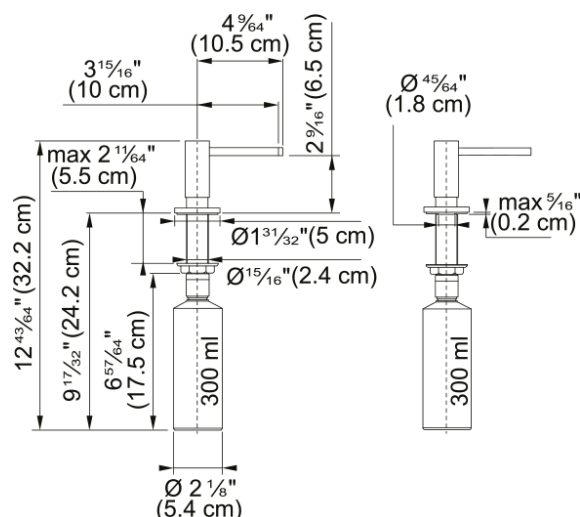

Active SM Czarny Mat | 119.0547.906

Dozowniki ACTIVE SM w kolorze czarny mat. Dozownik to praktyczne i wygodne rozwiązanie, dzięki któremu mydło lub płyn do mycia naczyń zawsze są w zasięgu ręki. Butelka na płyn umieszczona jest pod zlewomywakiem lub blatem, a na powierzchni zostaje jedynie estetyczna końcówka z dozownikiem, który łatwo uzupełnimy od góry.

Informacje o produkcie

Materiał	Mosiądz
Kolor	Czarny mat
Podkategoria	Dozowniki do mydła
Dane identyfikacyjne	
Rodzina produktów	Nie dotyczy
Linia	Active