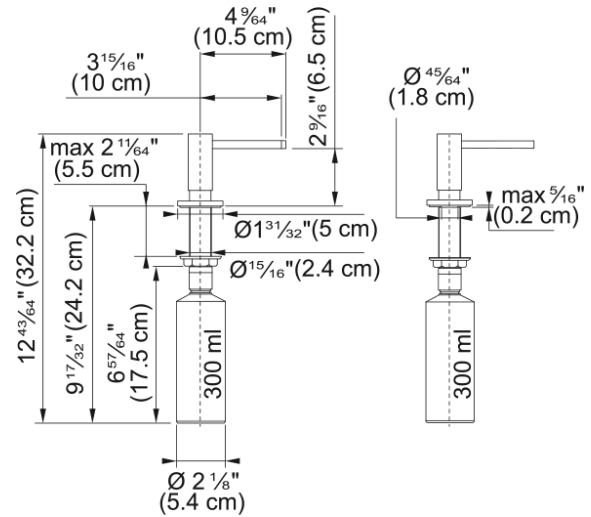

Active SM Czarny Mat | 119.0547.906

Dozowniki ACTIVE SM w kolorze czarny mat. Dozownik to praktyczne i wygodne rozwiązanie, dzięki któremu mydło lub płyn do mycia naczyń zawsze są w zasięgu ręki. Butelka na płyn umieszczona jest pod zlewozmywakiem lub blatem, a na powierzchni zostaje jedynie estetyczna końcówka z dozownikiem, który łatwo uzupełnimy od góry.

Informacje o produkcie

Materiał	Mosiądz
Nazwa koloru Franke	Czarny mat
Podkategoria	Dozowniki mydła
Dane identyfikacyjne	
Rodzina produktów	Nie dotyczy
Linia	Active