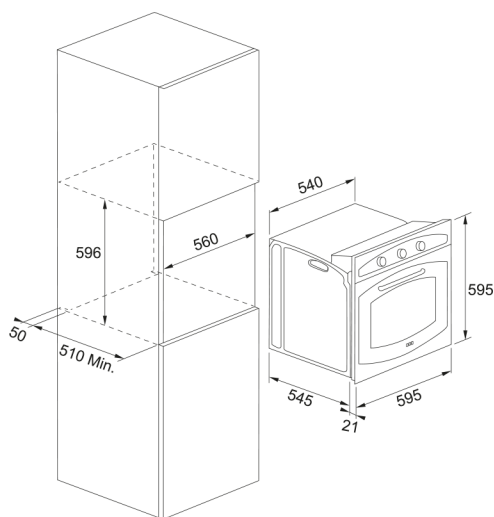

Classic FCL 86 H PW | 116.0737.943

Piekarnik do zabudowy Classic FCL 86 H PW w kolorze biały perłowy o niestandardowym wzornictwie sprawdzi się np. do kuchni w stylu vintage. Urządzenie posiada różne zróżnicowane funkcji pieczenia, delikatnie domykające się drzwi Smooth2Close oraz analogowy wyświetlacz.

Informacje o produkcie

Typ piekarnika	Elektryczny
Rodzaj	Do zabudowy
Nazwa koloru Franke	Biały perłowy

Wymiary

Szerokość całkowita [mm]	595.0
Głębokość	545.0
Wysokość całkowita [mm]	595.0

Dane techniczne

Moc znamionowa	2400.0
Napięcie [V]	230-240 V
Częstotliwość (Hz)	50-60 Hz

Głębokość opakowania	660.0
Wysokość opakowania	670.0
Szerokość opakowania	660.0
Długość przewodu zasilającego	1000.0
Rodzaj pokręteł	Pokręta wystające
Wyświetlacz	Nie
Typ szkła drzwi	Standardowe
Materiał panelu	Emaliowany metal
Wyświetlacz dotykowy	Nie
Dane identyfikacyjne	
Marka	Franke
Rodzina produktów	Nie dotyczy
Linia	Country Flat Classic Line
Cechy i funkcje produktu	
Pojemność w litrach	65.0
Sterowanie	Elektromechaniczne
Liczba pokręteł	2.0
Minutnik	Programowalny
Ustawianie czasu	Analogowe
Zawiasy drzwi	Cichy domyk
Prowadnice teleskopowe	Nie