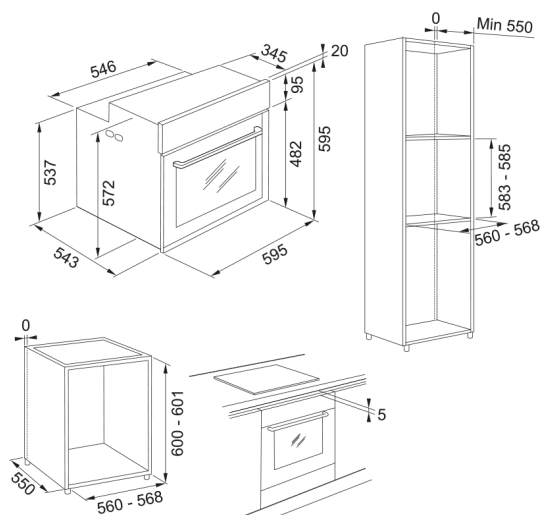

Mythos FMY 99 P XS | 116.0613.708

Piekarnik do zabudowy Mythos FMY 99 P BK w wykończeniu z czarnego szkła i stali szlachetnej. Ten model zapewnia 42 programy automatyczne CookAssist, a jego wyjątkowe funkcje (17 + 15 specjalnych) ułatwią Ci gotowanie. Sterowanie odbywa się za pomocą dotykowego kolorowego wyświetlacza TFT, menu w języku polskim. Piekarnik umożliwia pieczenie wielopoziomowe Multicooking. Po intensywnym gotowaniu nie musisz martwić się czyszczeniem wnętrza piekarnika, ponieważ zawiera on nowoczesną funkcję czyszczenia pyrolitycznego, dzięki której w rozgrzanej do 470 stopni Celsjusza komorze wszelkie resztki jedzenia, tłuszcz czy okruchy zamieniają się w popiół, który w łatwy i szybki sposób zetrzesz za pomocą gąbki. Piekarnik posiada również cichy domyk typu Smooth2Close, bezpieczne, poczwórnie przeszklone zimne drzwi oraz pojemność XXL - 73 litry.

Informacje o produkcie

Typ piekarnika	Elektryczny
Rodzaj	Do zabudowy
Nazwa koloru Franke	Stal szlachetna

Wymiary

Szerokość całkowita [mm]	595.0
Głębokość	564.0
Wysokość całkowita [mm]	595.0

Dane techniczne

Funkcje manualne	Czyszczenie pyrolityczne
Funkcje manualne	Wyrastanie ciasta
Funkcje manualne	Grill turbo
Liczba funkcji	15.0
Głębokość opakowania	650.0
Wysokość opakowania	690.0
Szerokość opakowania	630.0
Ramka panelu sterowania	Jeden pasek
Długość przewodu zasilającego	900.0
Wyświetlacz	Tak
Typ szkła drzwi	Ciemnoszare (fumé)
Materiał panelu	Szkło
Wyświetlacz dotykowy	Tak
Dane identyfikacyjne	
Marka	Franke
Rodzina produktów	Mythos
Linia	Mythos
Cechy i funkcje produktu	
Pojemność w litrach	73.0
Sterowanie	Elektroniczne
Kolor wyświetlacza	Wielokolorowy
Minutnik	Programowalny
Ustawianie czasu	Elektroniczne
Zawiasy drzwi	Cichy domyk
Prowadnice teleskopowe	1 poziom z częściowym wysuwem
Zimne drzwi	Tak