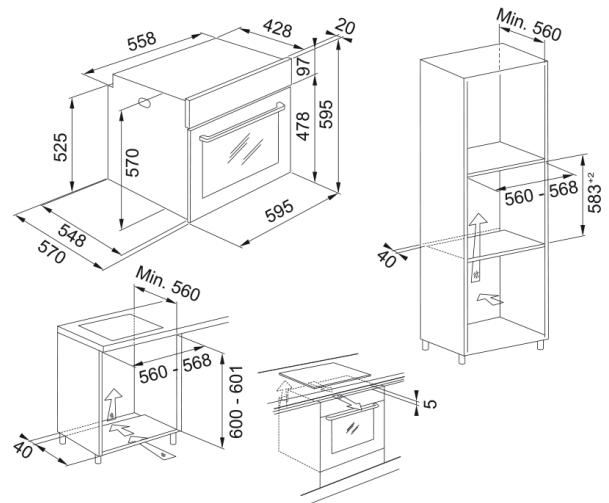

Smart Linear FSL 86 H | 116.0609.448

Piekarnik do zabudowy Smart Linear FSL 86 H WH w wykończeniu z białego szkła posiada 8 funkcji pieczenia, bardzo dużą pojemność - 71 litrów, co pozwoli na swobodne używanie większych naczyń, 5 poziomów pieczenia oraz funkcję termoobiegu z grzałką kołową, która umożliwi pieczenie nawet trzech potraw jednocześnie. Po intensywnym gotowaniu nie musisz martwić się nadmiernym sprząnięciem wnętrza piekarnika, ponieważ zawiera on funkcję czyszczenia parowego, która dodatkowo zapewni Ci znaczną oszczędność energii i ekologiczność. Produkt dostępny wyłącznie w sieci Media Expert.

Informacje o produkcie

Typ piekarnika	Elektryczny
Rodzaj	Do zabudowy
Nazwa koloru Franke	Biały

Wymiary

Szerokość całkowita [mm]	595.0
Głębokość	570.0
Wysokość całkowita [mm]	595.0

Dane techniczne

Moc znamionowa	2600.0
Napięcie [V]	230-240 V
Częstotliwość (Hz)	50-60

Funkcje manualne	Termoobieg
Funkcje manualne	Grill
Funkcje manualne	Czyszczenie parowe
Funkcje manualne	Grill turbo
Głębokość opakowania	650.0
Wysokość opakowania	670.0
Szerokość opakowania	640.0
Długość przewodu zasilającego	1000.0
Rodzaj pokręteł	Pokręta wystające
Wyświetlacz	Tak
Typ szkła drzwi	Standardowe
Materiał panelu	Szkło
Dane identyfikacyjne	
Marka	Franke
Rodzina produktów	Smart
Linia	Linear
Cechy i funkcje produktu	
Pojemność w litrach	71.0
Sterowanie	Elektromechaniczne
Kolor wyświetlacza	Czerwony
Liczba pokręteł	2.0
Minutnik	Programowalny
Ustawianie czasu	Elektroniczne
Zawiasy drzwi	Standard
Prowadnice teleskopowe	Opcjonalne
Zimne drzwi	Nie