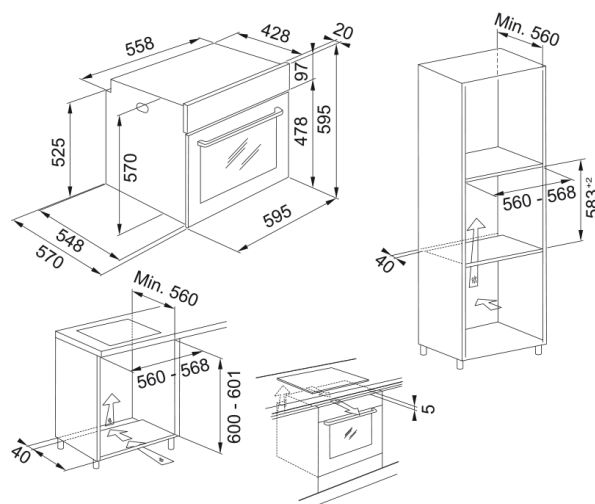

Smart Linear FSL 86 H | 116.0609.446

Piekarnik do zabudowy Smart Linear FSL 86 H XS w wykończeniu ze stali szlachetnej i czarnego szkła posiada 8 funkcji pieczenia, bardzo dużą pojemność - 71 litrów, co pozwoli na swobodne używanie większych naczyń, 5 poziomów pieczenia oraz funkcję termoobiegu z grzałką kołową, która umożliwi pieczenie nawet trzech potraw jednocześnie. Po intensywnym gotowaniu nie musisz martwić się nadmiernym sprzątnięciem wnętrza piekarnika, ponieważ zawiera on funkcję czyszczenia parowego, która dodatkowo zapewni Ci znaczną oszczędność energii i ekologiczność. Produkt dostępny wyłącznie w sieci Media Ekspert.

Informacje o produkcie

Typ piekarnika	Elektryczny
Rodzaj	Do zabudowy
Nazwa koloru Franke	Stal szlachetna

Wymiary

Szerokość całkowita [mm]	595.0
Głębokość	570.0
Wysokość całkowita [mm]	595.0

Dane techniczne

Funkcje manualne	Rozmrażanie
Funkcje manualne	Termoobieg
Funkcje manualne	Grill
Funkcje manualne	Czyszczenie parowe
Funkcje manualne	Grill turbo
Głębokość opakowania	650.0
Wysokość opakowania	670.0
Szerokość opakowania	640.0
Długość przewodu zasilającego	1000.0
Rodzaj pokręteł	Pokręta wystające
Wyświetlacz	Tak
Typ szkła drzwi	Standardowe
Materiał panelu	Stal szlachetna
Dane identyfikacyjne	
Marka	Franke
Rodzina produktów	Smart
Linia	Linear
Cechy i funkcje produktu	
Pojemność w litrach	71.0
Sterowanie	Elektromechaniczne
Kolor wyświetlacza	Czerwony
Liczba pokręteł	2.0
Minutnik	Programowalny
Ustawianie czasu	Elektroniczne
Zawiasy drzwi	Standard
Prowadnice teleskopowe	Opcjonalne
Zimne drzwi	Nie