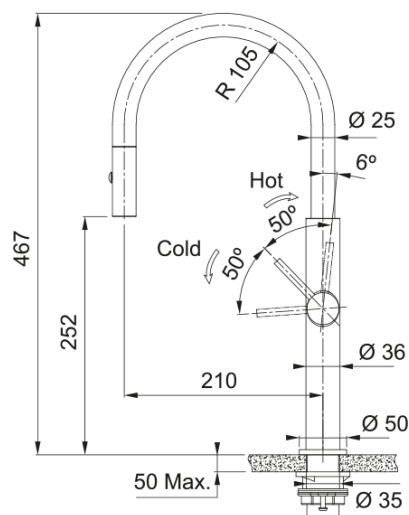

Pescara J pull-out spray | 115.0741.697

Bateria kuchenna Pescara J pull-out spray z wyciąganą wylewką i funkcją prysznica to smukły, nowoczesny model, który łączy minimalistyczne wzornictwo z zaawansowaną funkcjonalnością. Innowacyjny strumień laminarny – uzyskany dzięki precyzyjnej konstrukcji aeratora – tworzy zwarty, krystalicznie czysty przepływ wody, eliminując rozpryski podczas użytkowania. Dodatkowym atutem jest ergonomiczny zakres ruchu dźwigni mieszacza, który umożliwia komfortowy montaż baterii bezpośrednio przy ścianie oraz ceramiczna głowica, która jest niezawodna w kontakcie z wodą.

Informacje o produkcie

Typ wylewki	Wylewka typu J
Nazwa koloru Franke	Złoty
Materiał	Stal szlachetna 304
Wąż wylewki	Nylonowy, czarny
Materiał wykonania wylewki	Stal szlachetna

Wymiary

Wysokość całkowita [mm]	467.0
Średnica otworu montażowego	35 mm
Rozmiar głowicy	25 mm

Instalacja

Sposób montażu	Nakrętka na korpus
Przyłącze	3/8"
Dł. wężyków podłączeniowych	450 mm

Cechy produktu

Ciśnienie	Wysokociśnieniowa
Wersja	Wylewka z funkcją prysznica
Umiejscowienie mieszacza	Mieszacz z boku
Zakres obrotu wylewki	360°
Przepływ wody mieszanej (3bar)	7.55