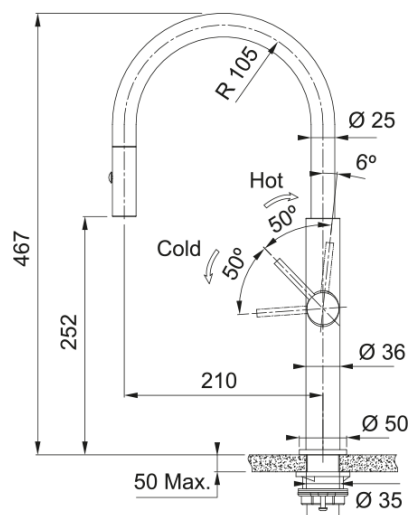

Pescara J pull-out spray | 115.0741.697

Bateria kuchenna Pescara J pull-out spray z wyciąganą wylewką i funkcją prysznica to smukły, nowoczesny model, który łączy minimalistyczne wzornictwo z zaawansowaną funkcjonalnością. Innowacyjny strumień laminarny – uzyskany dzięki precyzyjnej konstrukcji aeratora – tworzy zwarty, krystalicznie czysty przepływ wody, eliminując rozpryski podczas użytkowania. Dodatkowym atutem jest ergonomiczny zakres ruchu dźwigni mieszacza, który umożliwia komfortowy montaż baterii bezpośrednio przy ścianie oraz ceramiczna głowica, która jest niezawodna w kontakcie z wodą.

Informacje o produkcie

Typ wylewki	Wylewka typu J
Nazwa koloru Franke	Złoty
Materiał	Stal szlachetna 304
Wąż wylewki	Nylonowy, czarny
Materiał wykonania wylewki	Stal szlachetna

Wymiary

Średnica otworu montażowego	35 mm
Rozmiar głowicy	25 mm
Wysokość całkowita [mm]	467.0

Instalacja

Sposób montażu	Nakrętka na korpus
Przyłącze	3/8"
Dł. wężyków podłączeniowych	450 mm

Cechy produktu

Ciśnienie	Wysokociśnieniowa
Wersja	Wylewka z funkcją prysznica
Umiejscowienie mieszacza	Mieszacz z boku
Zakres obrotu wylewki	360°
Przepływ wody mieszanej (3bar)	7.55