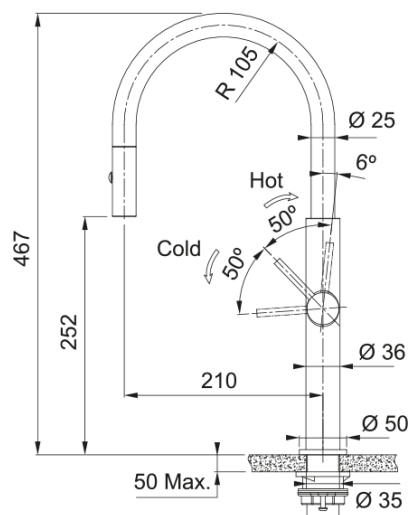

## Pescara J pull-out spray | 115.0741.695

Bateria kuchenna Pescara J pull-out spray z wyciąganą wylewką i funkcją prysznica to smukły, nowoczesny model, który łączy minimalistyczne wzornictwo z zaawansowaną funkcjonalnością. Innowacyjny strumień laminarny – uzyskany dzięki precyzyjnej konstrukcji aeratora – tworzy zwarty, krystalicznie czysty przepływ wody, eliminując rozpryski podczas użytkowania. Dodatkowym atutem jest ergonomiczny zakres ruchu dźwigni mieszacza, który umożliwia komfortowy montaż baterii bezpośrednio przy ścianie oraz ceramiczna głowica, która jest niezawodna w kontakcie z wodą.

### Wymiary

|                             |       |
|-----------------------------|-------|
| Wysokość całkowita [mm]     | 467.0 |
| Średnica otworu montażowego | 35 mm |
| Rozmiar głowicy             | 25 mm |

### Instalacja

|                             |                    |
|-----------------------------|--------------------|
| Sposób montażu              | Nakrętka na korpus |
| Przyłącze                   | 3/8"               |
| Dł. wężyków podłączeniowych | 450 mm             |

### Cechy produktu

|                                |                             |
|--------------------------------|-----------------------------|
| Ciśnienie                      | Wysokociśnieniowa           |
| Wersja                         | Wylewka z funkcją prysznica |
| Umiejscowienie mieszacza       | Mieszacz z boku             |
| Zakres obrotu wylewki          | 360°                        |
| Przepływ wody mieszanej (3bar) | 7.55                        |