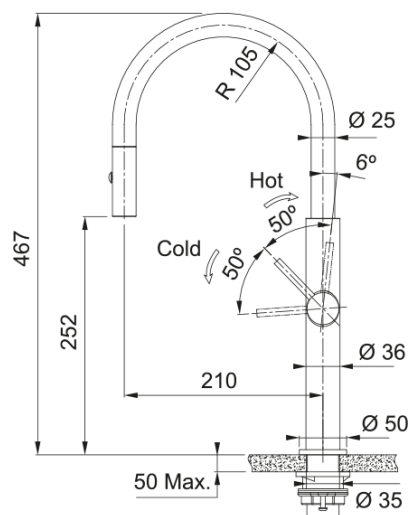

Pescara J pull-out spray | 115.0741.695

Bateria kuchenna Pescara J pull-out spray z wyciąganą wylewką i funkcją prysznica to smukły, nowoczesny model, który łączy minimalistyczne wzornictwo z zaawansowaną funkcjonalnością. Innowacyjny strumień laminarny – uzyskany dzięki precyzyjnej konstrukcji aeratora – tworzy zwarty, krystalicznie czysty przepływ wody, eliminując rozpryski podczas użytkowania. Dodatkowym atutem jest ergonomiczny zakres ruchu dźwigni mieszacza, który umożliwia komfortowy montaż baterii bezpośrednio przy ścianie oraz ceramiczna głowica, która jest niezawodna w kontakcie z wodą.

Wymiary

| | |
|-----------------------------|-------|
| Wysokość całkowita [mm] | 467.0 |
| Średnica otworu montażowego | 35 mm |
| Rozmiar głowicy | 25 mm |

Instalacja

| | |
|-----------------------------|--------------------|
| Sposób montażu | Nakrętka na korpus |
| Przyłącze | 3/8" |
| Dł. wężyków podłączeniowych | 450 mm |

Cechy produktu

| | |
|--------------------------------|-----------------------------|
| Ciśnienie | Wysokociśnieniowa |
| Wersja | Wylewka z funkcją prysznica |
| Umiejscowienie mieszacza | Mieszacz z boku |
| Zakres obrotu wylewki | 360° |
| Przepływ wody mieszanej (3bar) | 7.55 |