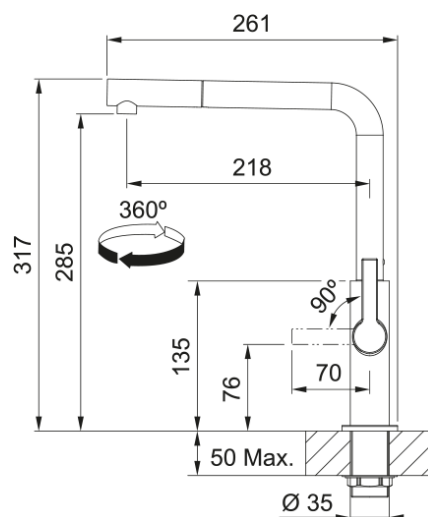

Maris Slim L pull-out | 115.0728.393

Baterie Maris Slim z wyciąganą wylewką to harmonijne połączenie elegancji i funkcjonalności, idealne do kuchni będącej sercem domu. Smukła forma oraz nowoczesny uchwyt sterujący nadają całości stylowy charakter, a technologia Water Saving pozwala ograniczyć zużycie wody nawet o 50%, sprzyjając oszczędnościom i trosce o środowisko. Zastosowany aerator laminarny zapewnia cichy, równomierny strumień wody bez rozprysków, podnosząc komfort codziennego użytkowania. Baterie doskonale komponują się ze zlewozmywakami Franke Maris, tworząc spójną i funkcjonalną strefę kuchenną.

Informacje o produkcie

Typ wylewki	Wylewka typu L
Nazwa koloru Franke	Chrom
Materiał	Mosiądz
Wąż wylewki	Nylonowy, czarny
Materiał wykonania wylewki	Mosiądz

Wymiary

Wysokość całkowita [mm]	317.0
Średnica otworu montażowego	35 mm
Rozmiar głowicy	25 mm

Instalacja

Sposób montażu	Nakrętka na korpus
Przyłącze	3/8"
Dł. wężyków podłączeniowych	470 mm

Cechy produktu

Ciśnienie	Wysokociśnieniowa
Wersja	Wyciągana wylewka
Umieszczenie mieszacza	Mieszacz z boku
Zakres obrotu wylewki	360°
Przepływ wody mieszanej (3bar)	8.3