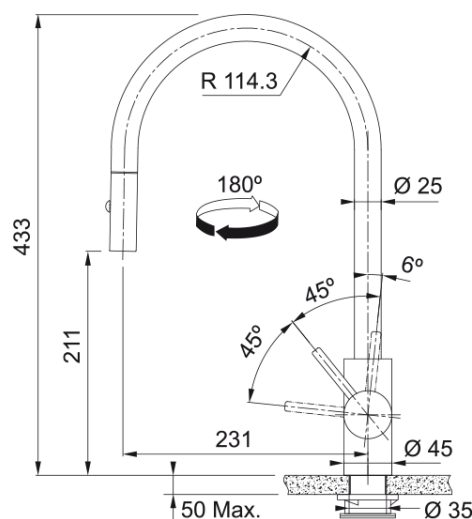

Eos Neo pull-out spray | 115.0681.244

Bateria kuchenna Eos Neo M Pull-out Spray z wyciąganą wylewką z funkcją prysznica w kolorze złotym. Innowacyjny, ruchomy przegub wyciąganej wylewki - zwiększa zakres ruchu i komfort pracy. Zakres ruchu dźwigni mieszacza 0°-90° ułatwia sterowanie strumieniem wody, również wtedy, kiedy bateria znajduje się blisko ściany. Posiada strumień laminarny - specjalna konstrukcja aeratora zapewnia zwarty i krystaliczny strumień wody eliminujący rozpryski oraz ceramiczną głowicę, która jest niezawodna w kontakcie z wodą.

Informacje o produkcie

Typ wylewki	Wylewka typu J
Nazwa koloru Franke	Złoty
Materiał	Stal szlachetna 304
Wąż wylewki	Nylonowy, czarny
Materiał wykonania wylewki	Stal szlachetna

Wymiary

Wysokość całkowita [mm]	433.0
Średnica otworu montażowego	35 mm
Rozmiar głowicy	35 mm

Instalacja

Sposób montażu	Nakrętka na korpus
Przyłącze	3/8"
Dł. wężyków podłączeniowych	450 mm

Cechy produktu

Ciśnienie	Wysokociśnieniowa
Wersja	Wylewka z funkcją prysznica
Umiejscowienie mieszacza	Mieszacz z boku
Zakres obrotu wylewki	180°
Przepływ wody mieszanej (3bar)	9.17