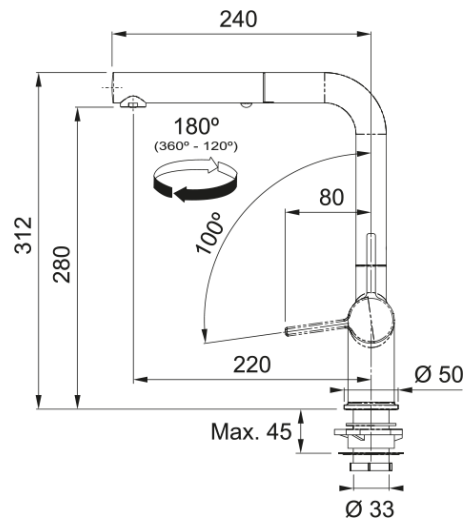

Active L Twist pull-out spray | 115.0653.505

Bateria kuchenna z wyciąganą wylewką z funkcją prysznic Active L Twist pull-out spray w wykończeniu stal optyczna. Bateria Active Twist wyposażona jest w funkcję sterowania korkiem automatycznym odpływu zlewozmywaka, dzięki czemu zachowasz czystość i higienę w Twojej kuchni. Już nie musisz wkładać rąk do wody po zmywaniu naczyń, żeby wyciągnąć korek, bo mechanizm otwierania i zamykania zlewu to integralna część baterii – po obróceniu pokrętki odpływ otwiera się i woda łatwo i higienicznie wypływa ze zlewu. Ten model posiada również ceramiczną głowicę, laminarny strumień, który eliminuje większość rozprysków oraz technologię Eco, która pozwoli Ci oszczędzać wodę i energię.

Informacje o produkcie

Typ wylewki	Wylewka typu L
Nazwa koloru Franke	Stal optyczna
Materiał	Mosiądz
Wąż wylewki	Nylonowy, czarny
Materiał wykonania wylewki	Mosiądz

Wymiary

Wysokość całkowita [mm]	312.0
Średnica otworu montażowego	35 mm
Rozmiar głowicy	35 mm

Instalacja

Sposób montażu	Nakrętka na korpus
Przyłącze	3/8"
Dł. wężyków podłączeniowych	450 mm

Cechy produktu

Ciśnienie	Wysokociśnieniowa
Wersja	Wylewka z funkcją prysznic
Umieszczenie mieszacza	Mieszacz z boku
Zakres obrotu wylewki	180°
Przepływ wody mieszanej (3bar)	7.5

Dane identyfikacyjne

Marka	Franke
Rodzina produktów	Maris
Linia	Active Twist

Cechy i funkcje produktu