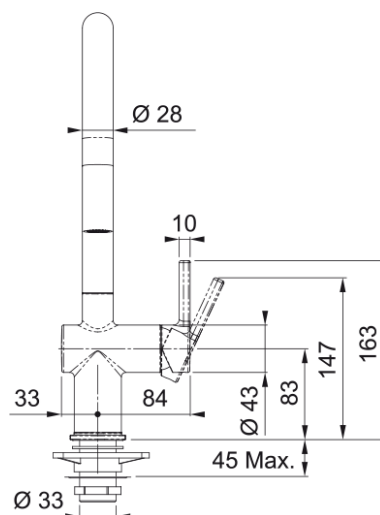

Active J pull-out spray | 115.0653.404

Bateria kuchenna z wyciąganą wylewką z funkcją prysznica Active J pull-out spray w kolorze czarny mat. Baterie z linii Active J posiadają ceramiczną głowicę i laminarny strumień, który eliminuje większość rozprysków i ułatwia codzienne mycie i zmywanie. Co więcej, zawarta w nich technologia Eco pozwoli Ci oszczędzać wodę i energię.

Informacje o produkcie

Typ wylewki	Wylewka typu J
Nazwa koloru Franke	Czarny mat
Materiał	Mosiądz
Wąż wylewki	Nylonowy, szary
Materiał wykonania wylewki	Mosiądz

Wymiary

Wysokość całkowita [mm]	388.0
Średnica otworu montażowego	35 mm
Rozmiar głowicy	35 mm

Instalacja

Sposób montażu	Nakrętka na korpus
Przyłącze	3/8"
Dł. wężyków podłączeniowych	450 mm

Cechy produktu

Ciśnienie	Wysokociśnieniowa
Wersja	Wylewka z funkcją prysznica
Umieszczenie mieszacza	Mieszacz z boku
Zakres obrotu wylewki	180°
Przepływ wody mieszanej (3bar)	8.3

Dane identyfikacyjne

Marka	Franke
Rodzina produktów	Maris
Linia	Active

Cechy i funkcje produktu

Funkcja water saving	Tak
Rodzaj aeratora	Laminarny