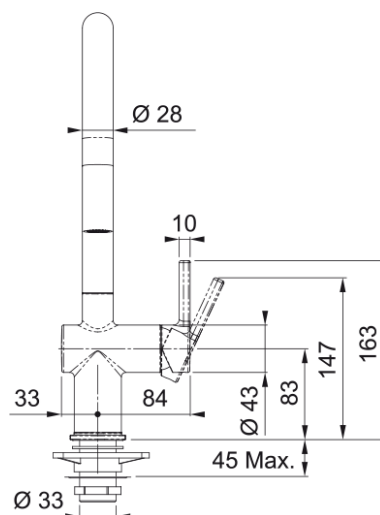

Active J pull-out spray | 115.0653.401

Bateria kuchenna z wyciąganą wylewką z funkcją prysznica Active J pull-out spray w wykończeniu chrom. Baterie z linii Active J posiadają ceramiczną głowicę i laminarny strumień, który eliminuje większość rozprysków i ułatwia codzienne mycie i zmywanie. Co więcej, zawarta w nich technologia Eco pozwoli Ci oszczędzać wodę i energię.

Informacje o produkcie

Typ wylewki	Wylewka typu J
Nazwa koloru Franke	Chrom
Materiał	Mosiądz
Wąż wylewki	Nylonowy, szary
Materiał wykonania wylewki	Mosiądz

Wymiary

Wysokość całkowita [mm]	388.0
Średnica otworu montażowego	35 mm
Rozmiar głowicy	35 mm

Instalacja

Sposób montażu	Nakrętka na korpus
Przyłącze	3/8"
Dł. wężyków podłączeniowych	450 mm

Cechy produktu

Ciśnienie	Wysokociśnieniowa
Wersja	Wylewka z funkcją prysznica
Umieszczenie mieszacza	Mieszacz z boku
Zakres obrotu wylewki	180°
Przepływ wody mieszanej (3bar)	8.3

Dane identyfikacyjne

Marka	Franke
Rodzina produktów	Maris
Linia	Active

Cechy i funkcje produktu

Funkcja water saving	Tak
Rodzaj aeratora	Laminarny