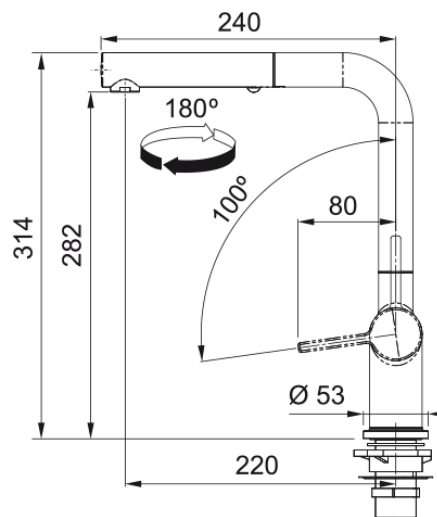

Active L window pull-out spray | 115.0653.391

Bateria kuchenna podokienna Active L Window Pull-Out Spray w wykończeniu chrom to doskonałe połączenie stylu i funkcjonalności. Wyciągana wylewka z funkcją prysznica zapewnia wygodę użytkowania, a ceramiczna głowica gwarantuje trwałość i niezawodność. Laminarny strumień minimalizuje rozpryski, ułatwiając codzienne mycie i zmywanie. Dodatkowo technologia Eco pozwala oszczędzać wodę i energię, dbając zarówno o Twój komfort, jak i środowisko.

Informacje o produkcie

Typ wylewki	Wylewka typu L
Nazwa koloru Franke	Chrom
Materiał	Mosiądz
Wąż wylewki	Nylonowy, szary
Materiał wykonania wylewki	Mosiądz

Wymiary

Wysokość całkowita [mm]	314,0
Średnica otworu montażowego	35 mm
Rozmiar głowicy	35 mm

Instalacja

Sposób montażu	Nakrętka na korpus
Przyłącze	3/8"
Dł. wężyków podłączeniowych	650 mm

Cechy produktu

Ciśnienie	Wysokociśnieniowa
Wersja	Podokienna z funkcją prysznica
Umiejscowienie mieszacza	Mieszacz z boku
Zakres obrotu wylewki	180°
Przepływ wody mieszanej (3bar)	7,5

Dane identyfikacyjne

Marka	Franke
Rodzina produktów	Maris
Linia	Active

Cechy i funkcje produktu

Funkcja water saving	Tak
Rodzaj aeratora	Laminarny