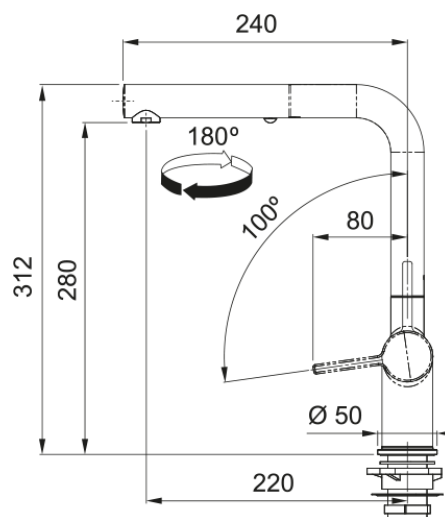

Active L pull-out spray | 115.0653.382

Bateria kuchenna z wyciąganą wylewką z funkcją prysznica Active L pull-out spray w kolorze czarny mat. Ten minimalistyczny model posiada ceramiczną głowicę i laminarny strumień, który eliminuje większość rozprysków i ułatwia codzienne mycie i zmywanie. Co więcej, zawarta w niej technologia Eco pozwoli Ci oszczędzać wodę i energię.

Informacje o produkcie

Typ wylewki	Wylewka typu L
Nazwa koloru Franke	Czarny mat
Materiał	Mosiądz
Wąż wylewki	Nylonowy, szary
Materiał wykonania wylewki	Mosiądz

Wymiary

Wysokość całkowita [mm]	312.0
Średnica otworu montażowego	35 mm
Rozmiar głowicy	35 mm

Instalacja

Sposób montażu	Nakrętka na korpus
Przyłącze	3/8"
Dł. wężyków podłączeniowych	450 mm

Cechy produktu

Ciśnienie	Wysokociśnieniowa
Wersja	Wylewka z funkcją prysznica
Umieszczenie mieszacza	Mieszacz z boku
Zakres obrotu wylewki	180°
Przepływ wody mieszanej (3bar)	7.5

Dane identyfikacyjne

Marka	Franke
Rodzina produktów	Maris
Linia	Active

Cechy i funkcje produktu

Funkcja water saving	Tak
Rodzaj aeratora	Laminarny