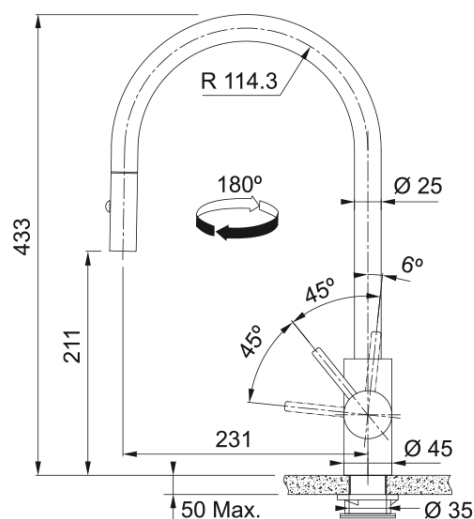

Eos Neo pull-out spray | 115.0628.256

Bateria kuchenna z wyciąganą wylewką z funkcją prysznica Eos Neo pull-out spray w kolorze antracyt. Innowacyjny, ruchomy przegub wyciąganej wylewki - zwiększa zakres ruchu i komfort pracy. Zakres ruchu dźwigni mieszacza 0°-90° ułatwia sterowanie strumieniem wody, również wtedy, kiedy bateria znajduje się blisko ściany. Posiada strumień laminarny - specjalna konstrukcja aeratora zapewnia zwarty i krystaliczny strumień wody eliminujący rozpryski oraz ceramiczną głowicę, która jest niezawodna w kontakcie z wodą.

Informacje o produkcie

Typ wylewki	Wylewka typu J
Nazwa koloru Franke	Antracyt
Materiał	Stal szlachetna 304
Wąż wylewki	Nylonowy, czarny
Materiał wykonania wylewki	Stal szlachetna

Wymiary

Wysokość całkowita [mm]	433.0
Średnica otworu montażowego	35 mm
Rozmiar głowicy	35 mm

Instalacja

Sposób montażu	Nakrętka na korpus
Przyłącze	3/8"
Dł. wężyków podłączeniowych	450 mm

Cechy produktu

Ciśnienie	Wysokociśnieniowa
Wersja	Wylewka z funkcją prysznica
Umiejscowienie mieszacza	Mieszacz z boku
Zakres obrotu wylewki	180°
Przepływ wody mieszanej (3bar)	9.17