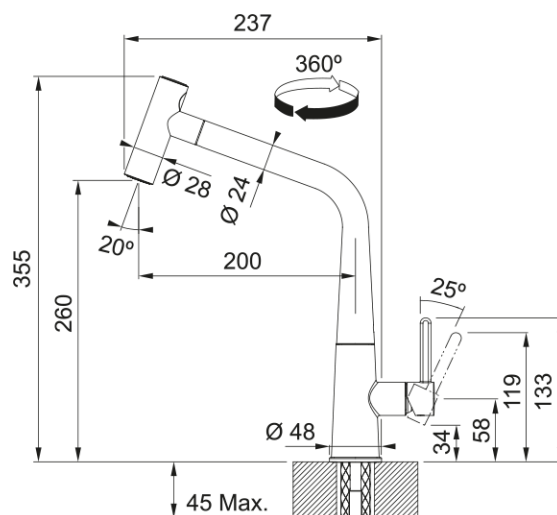

## Icon pull-out spray | 115.0625.190

Bateria Icon przyciąga wzrok prostym kształtem i zaskakuje praktycznymi funkcjami. Jej forma intryguje i zachwyca. Daje się zapamiętać i przywołuje różnorodne skojarzenia. Na co dzień jest zaś funkcjonalnym i pięknym przedmiotem, z którym z przyjemnością się obcuje.

### Wymiary

Średnica otworu montażowego	35 mm
Rozmiar głowicy	25 mm
Wysokość całkowita [mm]	355.0

### Instalacja

Sposób montażu	Nakrętka na korpus
Przyłącze	3/8"
Dł. wężyków podłączeniowych	450 mm

### Cechy produktu

Ciśnienie	Wysokociśnieniowa
Wersja	Wylewka z funkcją prysznica
Umieszczenie mieszacza	Mieszacz z boku
Zakres obrotu wylewki	360°
Przepływ wody mieszanej (3bar)	7.47