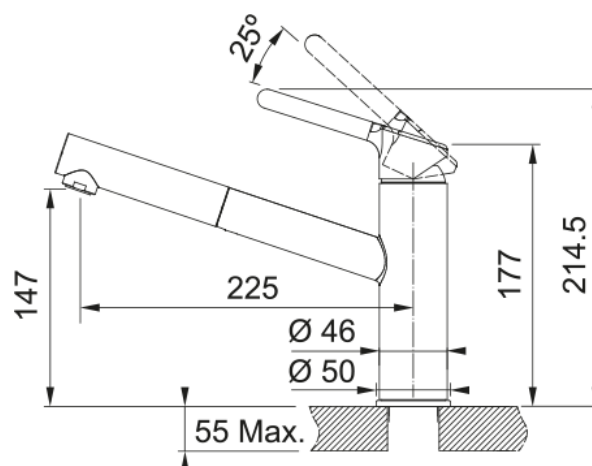

## Orbit pull-out | 115.0623.147

Bateria kuchenna z wyciąganą wylewką Orbit Pull-out to innowacja w podejściu do wody, dzięki zastosowanym w niej funkcjom. Mieszacz baterii w centralnym położeniu uruchamia wodę zimną, która jest używana w kuchni najczęściej. Pozwala to na redukcję użycia ciepłej wody, oszczędzając koszty związane z ogrzewaniem wody i energię. Technologia Water Saving. Dwustopniowa głowica pomaga zmniejszyć zużycie wody nawet o 50%, jednocześnie zapewniając optymalny przepływ wody. Dźwignia mieszacza po otwarciu przepływu powoduje opór, który pomaga kontrolować siłę strumienia. Strumień laminarny - konstrukcja aeratora zapewnia zwarty i krystaliczny strumień wody, który skutecznie eliminuje rozbryzg.

### Informacje o produkcie

Typ wylewki	Średniej wysokości
Nazwa koloru Franke	Cappuccino/chrom
Materiał	Mosiądz
Wąż wylewki	Nylonowy, szary
Materiał wykonania wylewki	Tworzywo sztuczne

### Wymiary

Średnica otworu montażowego	35 mm
Rozmiar głowicy	35 mm
Wysokość całkowita [mm]	214.5

### Instalacja

Sposób montażu	Nakrętka na korpus
Przyłącze	3/8"
Dł. wężyków podłączeniowych	450 mm