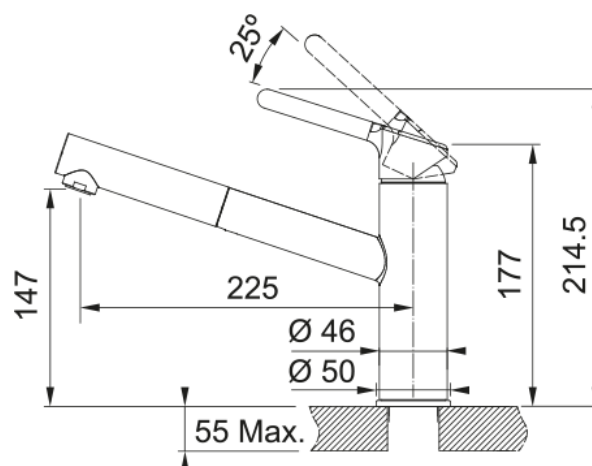

Orbit pull-out | 115.0623.139

Bateria kuchenna z wyciąganą wylewką Orbit pull-out to innowacja w podejściu do wody, dzięki zastosowanym w niej funkcjom. Mieszacz baterii w centralnym położeniu uruchamia wodę zimną, która jest używana w kuchni najczęściej. Pozwala to na redukcję użycia ciepłej wody, oszczędzając koszty związane z ogrzewaniem wody i energię. Technologia Water Saving. Dwustopniowa głowica pomaga zmniejszyć zużycie wody nawet o 50%, jednocześnie zapewniając optymalny przepływ wody. Dźwignia mieszacza po otwarciu przepływu powoduje opór, który pomaga kontrolować siłę strumienia. Strumień laminarny - konstrukcja aeratora zapewnia zwarty i krystaliczny strumień wody, który skutecznie eliminuje rozbryzg.

Informacje o produkcie

Typ wylewki	Średniej wysokości
Nazwa koloru Franke	Biały polarny/chrom
Materiał	Mosiądz
Wąż wylewki	Nylonowy, szary
Materiał wykonania wylewki	Tworzywo sztuczne

Wymiary

Średnica otworu montażowego	35 mm
Rozmiar głowicy	35 mm
Wysokość całkowita [mm]	214.5

Instalacja

Sposób montażu	Nakrętka na korpus
Przyłącze	3/8"
Dł. wężyków podłączeniowych	450 mm

Cechy produktu

Ciśnienie	Wysokociśnieniowa
Wersja	Wyciągana wylewka
Umieszczenie mieszacza	Mieszacz u góry
Zakres obrotu wylewki	120°
Przepływ wody mieszanej (3bar)	9.9