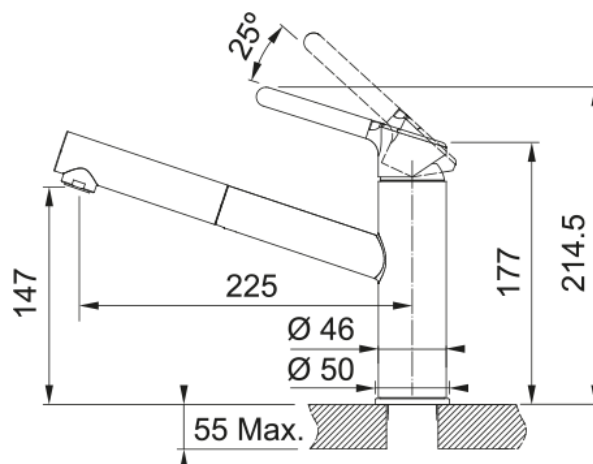

Orbit pull-out | 115.0623.057

Bateria kuchenna z wyciąganą wylewką Orbit pull-out to innowacja w podejściu do wody, dzięki zastosowanym w niej funkcjom. Mieszacz baterii w centralnym położeniu uruchamia wodę zimną, która jest używana w kuchni najczęściej. Pozwala to na redukcję użycia ciepłej wody, oszczędzając koszty związane z ogrzewaniem wody i energię. Technologia Water Saving. Dwustopniowa głowica pomaga zmniejszyć zużycie wody nawet o 50%, jednocześnie zapewniając optymalny przepływ wody. Dźwignia mieszacza po otwarciu przepływu powoduje opór, który pomaga kontrolować siłę strumienia. Strumień laminarny - konstrukcja aeratora zapewnia zwarty i krystaliczny strumień wody, który skutecznie eliminuje rozbryzg.

Informacje o produkcie

Typ wylewki	Średniej wysokości
Nazwa koloru Franke	Onyx/chrom
Materiał	Mosiądz
Wąż wylewki	Nylonowy, szary
Materiał wykonania wylewki	Tworzywo sztuczne

Wymiary

Wysokość całkowita [mm]	214.5
Średnica otworu montażowego	35 mm
Rozmiar głowicy	35 mm

Instalacja

Sposób montażu	Nakrętka na korpus
Przyłącze	3/8"
Dł. wężyków podłączeniowych	450 mm

Cechy produktu

Ciśnienie	Wysokociśnieniowa
Wersja	Wyciągana wylewka
Umieszczenie mieszacza	Mieszacz u góry
Zakres obrotu wylewki	120°
Przepływ wody mieszanej (3bar)	9.9

Dane identyfikacyjne

Marka	Franke
Rodzina produktów	Smart
Linia	Orbit

Cechy i funkcje produktu