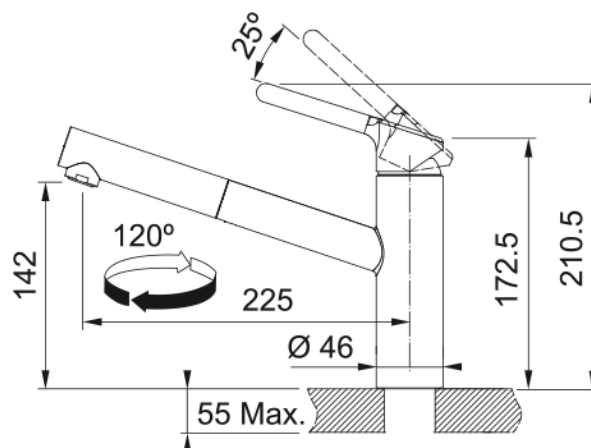

Orbit pull-out | 115.0623.055

Bateria kuchenna z wyciąganą wylewką Orbit pull-out to innowacja w podejściu do wody, dzięki zastosowanym w niej funkcjom. Mieszacz baterii w centralnym położeniu uruchamia wodę zimną, która jest używana w kuchni najczęściej. Pozwala to na redukcję użycia ciepłej wody, oszczędzając koszty związane z ogrzewaniem wody i energię. Technologia Water Saving. Dwustopniowa głowica pomaga zmniejszyć zużycie wody nawet o 50%, jednocześnie zapewniając optymalny przepływ wody. Dźwignia mieszacza po otwarciu przepływu powoduje opór, który pomaga kontrolować siłę strumienia. Strumień laminarny - konstrukcja aeratora zapewnia zwarty i krystaliczny strumień wody, który skutecznie eliminuje rozbryzg.

Informacje o produkcie

Typ wylewki	Średniej wysokości
Nazwa koloru Franke	Chrom
Materiał	Mosiądz
Wąż wylewki	Nylonowy, szary
Materiał wykonania wylewki	Tworzywo sztuczne

Wymiary

Średnica otworu montażowego	35 mm
Rozmiar głowicy	35 mm
Wysokość całkowita [mm]	210.5

Instalacja

Sposób montażu	Nakrętka na korpus
Przyłącze	3/8"
Dł. wężyków podłączeniowych	450 mm

Cechy produktu

Ciśnienie	Wysokociśnieniowa
Wersja	Wyciągana wylewka
Umieszczenie mieszacza	Mieszacz u góry
Zakres obrotu wylewki	120°
Przepływ wody mieszanej (3bar)	9.9