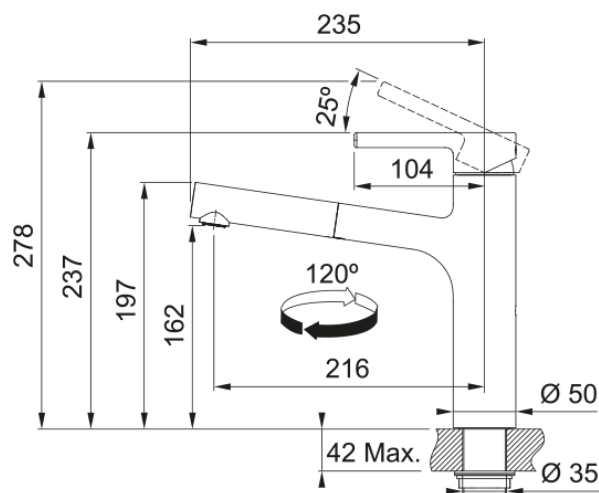

Centro pull-out | 115.0621.592

Bateria kuchenna z wyciąganą wylewką Centro pull-out w kolorze czarny mat. Zaokrąglone linie, wysoko umieszczona wylewka oraz mieszacz znajdujący się od góry gwarantują ergonomię podczas pracy. Posiada strumień laminarny - specjalna konstrukcja aeratora zapewnia zwarty i krystaliczny strumień wody eliminujący rozpryski oraz ceramiczną głowicę, która jest niezawodna w kontakcie z wodą. Jej dwustopniowa głowica z technologią Water Saving pozwala zredukować zużycie wody do 50%.

Informacje o produkcie

Typ wylewki	Wysoka
Nazwa koloru Franke	Czarny mat
Materiał	Mosiądz
Wąż wylewki	Nylonowy, czarny
Materiał wykonania wylewki	Mosiądz

Wymiary

Wysokość całkowita [mm]	237.0
Średnica otworu montażowego	35 mm
Rozmiar głowicy	35 mm

Instalacja

Sposób montażu	Nakrętka na korpus
Przyłącze	3/8"
Dł. wężyków podłączeniowych	450 mm

Cechy produktu

Ciśnienie	Wysokociśnieniowa
Wersja	Wyciągana wylewka
Umieszczenie mieszacza	Mieszacz u góry
Zakres obrotu wylewki	120°
Przepływ wody mieszanej (3bar)	10.0