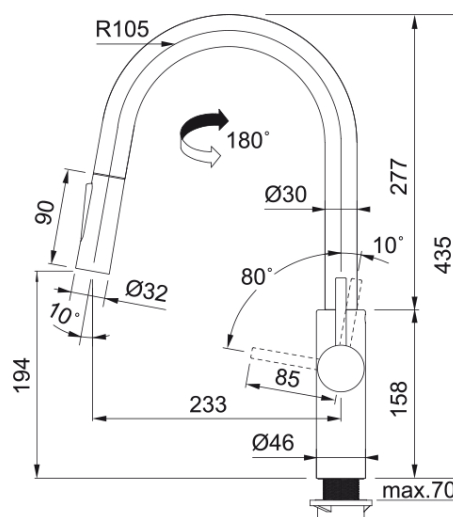

Pescara L slide-in | 115.0575.968

Baterie z linii Pescara zostały zaprojektowane tak, by zachwycać nowoczesnym i eleganckim wzornictwem, a jednocześnie ułatwiać codzienne czynności w kuchni. Posiadają trwałe i nowoczesne głowice ceramiczne, zapewniające długoletnie, bezawaryjne użytkowanie.

Informacje o produkcie

Typ wylewki	Wylewka typu J
Nazwa koloru Franke	Czarny mat
Materiał	Mosiądz
Wąż wylewki	Nylonowy, szary
Materiał wykonania wylewki	Tworzywo sztuczne

Wymiary

Wysokość całkowita [mm]	435.0
Średnica otworu montażowego	35 mm
Rozmiar głowicy	35 mm

Instalacja

Sposób montażu	Nakrętka na korpus
Przyłącze	3/8"
Dł. wężyków podłączeniowych	450 mm

Cechy produktu

Ciśnienie	Wysokociśnieniowa
Wersja	Wylewka z funkcją prysznica
Umiejscowienie mieszacza	Mieszacz z boku
Zakres obrotu wylewki	180°

Dane identyfikacyjne

Marka	Franke
Rodzina produktów	Mythos
Linia	Pescara

Cechy i funkcje produktu

Funkcja water saving	Nie
Rodzaj aeratora	Laminarny