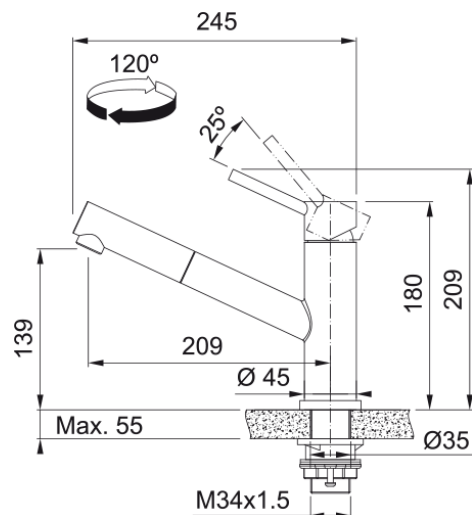

Orbit pull-out | 115.0569.461

Bateria kuchenna z wyciąganą wylewką Orbit pull-out to innowacja w podejściu do wody, dzięki zastosowanym w niej funkcjom. Mieszacz baterii w centralnym położeniu uruchamia wodę zimną, która jest używana w kuchni najczęściej. Pozwala to na redukcję użycia ciepłej wody, oszczędzając koszty związane z ogrzewaniem wody i energię. Technologia Water Saving. Dwustopniowa głowica pomaga zmniejszyć zużycie wody nawet o 50%, jednocześnie zapewniając optymalny przepływ wody. Dźwignia mieszacza po otwarciu przepływu powoduje opór, który pomaga kontrolować siłę strumienia. Strumień laminarny - konstrukcja aeratora zapewnia zwarty i krystaliczny strumień wody, który skutecznie eliminuje rozbryzg.

Informacje o produkcie

Typ wylewki	Średniej wysokości
Nazwa koloru Franke	Stal szlachetna
Materiał	Stal szlachetna 304
Wąż wylewki	Nylonowy, szary
Materiał wykonania wylewki	Stal szlachetna

Wymiary

Wysokość całkowita [mm]	209.0
Średnica otworu montażowego	35 mm
Rozmiar głowicy	35 mm

Instalacja

Sposób montażu	Nakrętka na korpus
Przyłącze	3/8"
Dł. wężyków podłączeniowych	450 mm

Cechy produktu

Ciśnienie	Wysokociśnieniowa
Wersja	Wyciągana wylewka
Umieszczenie mieszacza	Mieszacz u góry
Zakres obrotu wylewki	120°
Przepływ wody mieszanej (3bar)	9.8