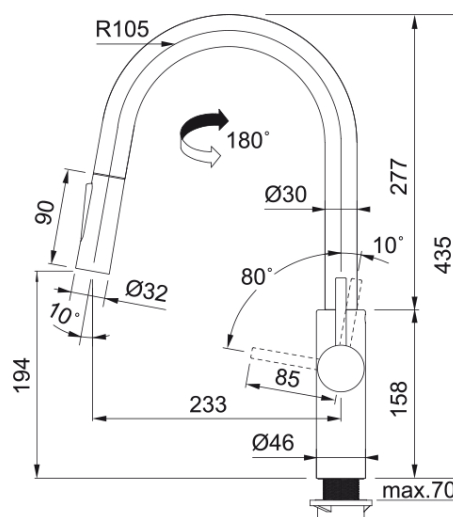

Pescara L slide-in | 115.0538.940

Baterie z linii Pescara zostały zaprojektowane tak, by zachwycać nowoczesnym i eleganckim wzornictwem, a jednocześnie ułatwiać codzienne czynności w kuchni. Posiadają trwałe i nowoczesne głowice ceramiczne, zapewniające długoletnie, bezawaryjne użytkowanie.

Informacje o produkcie

Typ wylewki	Wylewka typu J
Nazwa koloru Franke	Chrom
Materiał	Mosiądz
Wąż wylewki	Nylonowy, szary
Materiał wykonania wylewki	Tworzywo sztuczne

Wymiary

Wysokość całkowita [mm]	435.0
Średnica otworu montażowego	35 mm
Rozmiar głowicy	35 mm

Instalacja

Sposób montażu	Nakrętka na korpus
Przyłącze	3/8"
Dł. wężyków podłączeniowych	450 mm

Cechy produktu

Ciśnienie	Wysokociśnieniowa
Wersja	Wylewka z funkcją prysznica
Umieszczenie mieszacza	Mieszacz z boku
Zakres obrotu wylewki	180°

Dane identyfikacyjne

Marka	Franke
Rodzina produktów	Mythos
Linia	Pescara

Cechy i funkcje produktu

Funkcja water saving	Nie
Rodzaj aeratora	Laminarny