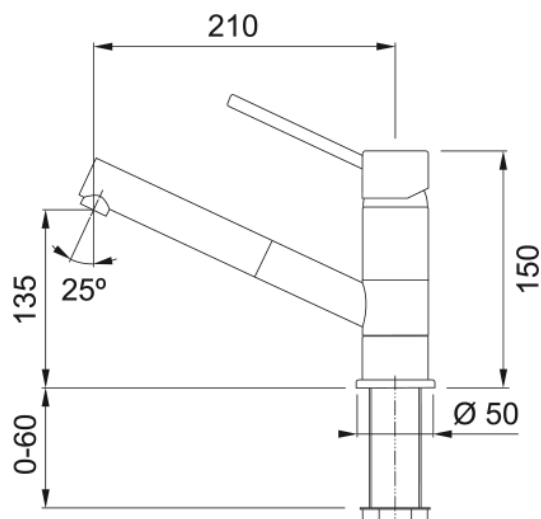

Sirius Top pull-out | 115.0476.539

Bateria kuchenna z wyciąganą wylewką Sirius Top Pull-out w wykończeniu chrom. Ruch dźwigni mieszacza z góry ułatwia sterowanie strumieniem wody, również wtedy, kiedy bateria znajduje się blisko ściany. Posiada ceramiczną głowicę, która charakteryzuje się wyjątkową trwałością i odpornością na uszkodzenia

Informacje o produkcie

Typ wylewki	Niska
Nazwa koloru Franke	Chrom
Materiał	Mosiądz
Wąż wylewki	Metalowy
Materiał wykonania wylewki	Tworzywo sztuczne

Wymiary

Średnica otworu montażowego	35 mm
Rozmiar głowicy	40 mm
Wysokość całkowita [mm]	165.0

Instalacja

Sposób montażu	Nakrętka na korpus
Przyłącze	3/8"
Dł. wężyków podłączeniowych	450 mm

Cechy produktu

Ciśnienie	Wysokociśnieniowa
Wersja	Wyciągana wylewka
Umieszczenie mieszacza	Mieszacz u góry
Zakres obrotu wylewki	130°