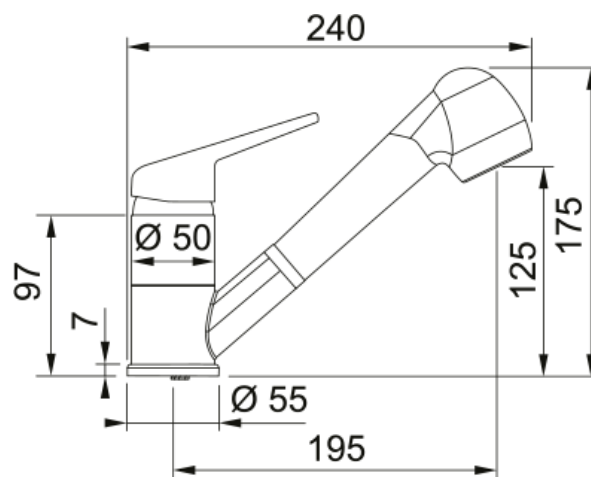

Prince II pull-out spray | 115.0470.670

Bateria kuchenna z wyciąganą wylewką z funkcją prysznic Prince II pull-out spray posiada ceramiczną głowicę, która charakteryzuje się wyjątkową trwałością i odpornością na uszkodzenia.

Informacje o produkcie

Typ wylewki	Niska
Nazwa koloru Franke	Kamienny szary Fraganite
Materiał	Mosiądz
Wąż wylewki	Nylonowy, szary
Materiał wykonania wylewki	Tworzywo sztuczne

Wymiary

Wysokość całkowita [mm]	175.0
Średnica otworu montażowego	35 mm
Rozmiar głowicy	40 mm

Instalacja

Sposób montażu	1 Szpilka
Przyłącze	3/8"
Dł. wężyków podłączeniowych	450 mm

Cechy produktu

Ciśnienie	Wysokociśnieniowa
Wersja	Wylewka z funkcją prysznic
Umiejscowienie mieszacza	Mieszacz u góry
Zakres obrotu wylewki	120°
Przepływ wody mieszanej (3bar)	10.5