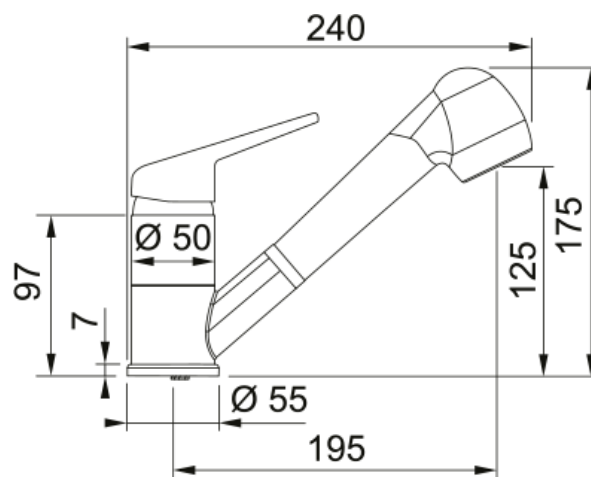

Prince II pull-out spray | 115.0470.669

Bateria kuchenna z wyciąganą wylewką z funkcją prysznica Prince II pull-out spray posiada ceramiczną głowicę, która charakteryzuje się wyjątkową trwałością i odpornością na uszkodzenia.

Informacje o produkcie

Typ wylewki	Niska
Nazwa koloru Franke	Biały polarny
Materiał	Mosiądz
Wąż wylewki	Nylonowy, szary
Materiał wykonania wylewki	Tworzywo sztuczne

Wymiary

Wysokość całkowita [mm]	175.0
Średnica otworu montażowego	35 mm
Rozmiar głowicy	40 mm

Instalacja

Sposób montażu	1 Szpilka
Przyłącze	3/8"
Dł. wężyków podłączeniowych	450 mm

Cechy produktu

Ciśnienie	Wysokociśnieniowa
Wersja	Wylewka z funkcją prysznica
Umiejscowienie mieszacza	Mieszacz u góry
Zakres obrotu wylewki	120°
Przepływ wody mieszanej (3bar)	10.5