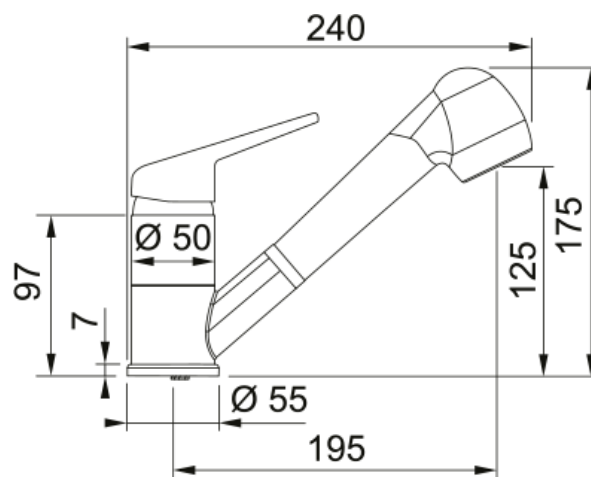

Prince II pull-out spray | 115.0470.665

Bateria kuchenna z wyciąganą wylewką z funkcją prysznicą Prince II pull-out spray posiada ceramiczną głowicę, która charakteryzuje się wyjątkową trwałością i odpornością na uszkodzenia.

Informacje o produkcie

Typ wylewki	Niska
Nazwa koloru Franke	Beżowy Fragranite
Materiał	Mosiądz
Wąż wylewki	Nylonowy, szary
Materiał wykonania wylewki	Tworzywo sztuczne

Wymiary

Wysokość całkowita [mm]	175.0
Średnica otworu montażowego	35 mm
Rozmiar głowicy	40 mm

Instalacja

Sposób montażu	1 Szpilka
Przyłącze	3/8"
Dł. wężyków podłączeniowych	450 mm

Cechy produktu

Ciśnienie	Wysokociśnieniowa
Wersja	Wylewka z funkcją prysznicą
Umieszczenie mieszacza	Mieszacz u góry
Zakres obrotu wylewki	120°
Przepływ wody mieszanej (3bar)	10.5