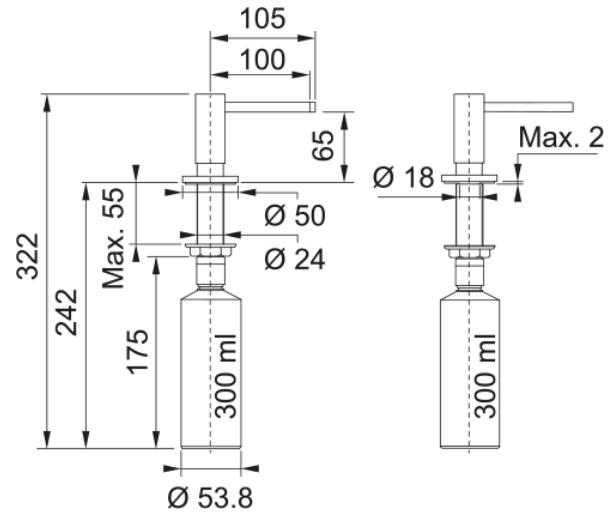

## Active Łupkowy szary | 112.0726.571

Dozownik do mydła Active w kolorze łupkowy szary. Dozownik do mydła to praktyczne i bardzo wygodne rozwiązanie, dzięki któremu mydło lub płyn do mycia naczyń zawsze są w zasięgu ręki. Butelka na płyn umieszczona jest pod zlewozmywakiem lub blatem, a na powierzchni zostaje jedynie estetyczna końcówka z dozownikiem, który łatwo uzupełnimy od góry. Pojemność 300ml.

### Informacje o produkcie

Materiał	Mosiądz
Nazwa koloru Franke	Łupkowy szary Fraganite
Podkategoria	Dozowniki mydła