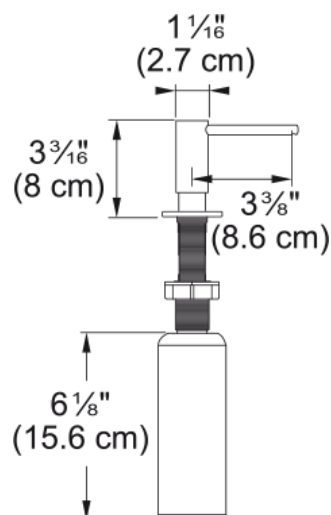

Atlas Czarna stal szlachetna | 112.0717.102

Dozownik Atlas z czarnej stali szlachetnej. Dozownik to praktyczne i wygodne rozwiązanie, dzięki któremu mydło lub płyn do mycia naczyń zawsze są w zasięgu ręki. Butelka na płyn umieszczona jest pod zlewozmywakiem lub blatem, a na powierzchni zostaje jedynie estetyczna końcówka z dozownikiem, który łatwo uzupełnimy od góry.

Informacje o produkcie

Materiał	Stal szlachetna 316
Nazwa koloru Franke	Czarna stal szlachetna
Podkategoria	Dozowniki mydła

Dane identyfikacyjne

Rodzina produktów	Mythos
Linia	Atlas