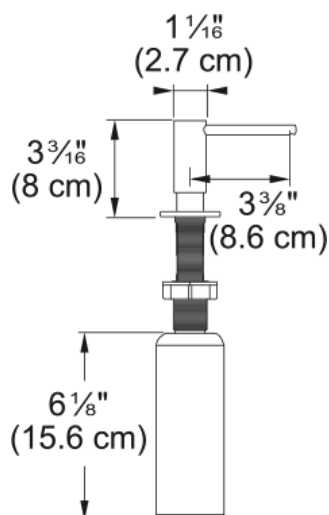

Atlas Czarna stal szlachetna | 112.0717.102

Dozownik Atlas z czarnej stali szlachetnej. Dozownik to praktyczne i wygodne rozwiązanie, dzięki któremu mydło lub płyn do mycia naczyń zawsze są w zasięgu ręki. Butelka na płyn umieszczona jest pod zlewozmywakiem lub blatem, a na powierzchni zostaje jedynie estetyczna końcówka z dozownikiem, który łatwo uzupełnimy od góry.

Informacje o produkcie

Materiał	Stal szlachetna 316
Nazwa koloru Franke	Czarna stal szlachetna
Podkategoria	Dozowniki mydła

Dane identyfikacyjne

Rodzina produktów	Mythos
Linia	Atlas