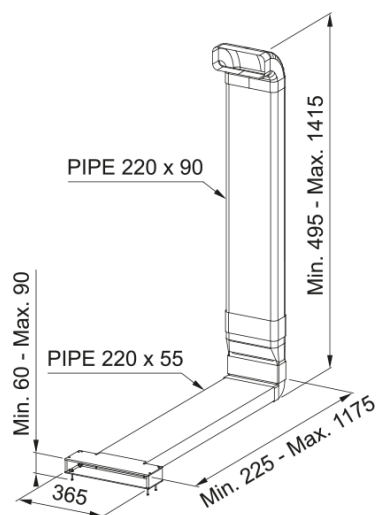

Zestaw montażowy - wywiew z przodu | 112.0711.986

Zestaw do montażu jako pochłaniacz, wywiew w cokole z przodu. Pasuje do modeli: FMY 8391R HI, FMA 8381R HI, FSM 7081R HI

Informacje o produkcie

Materiał

Tworzywo sztuczne